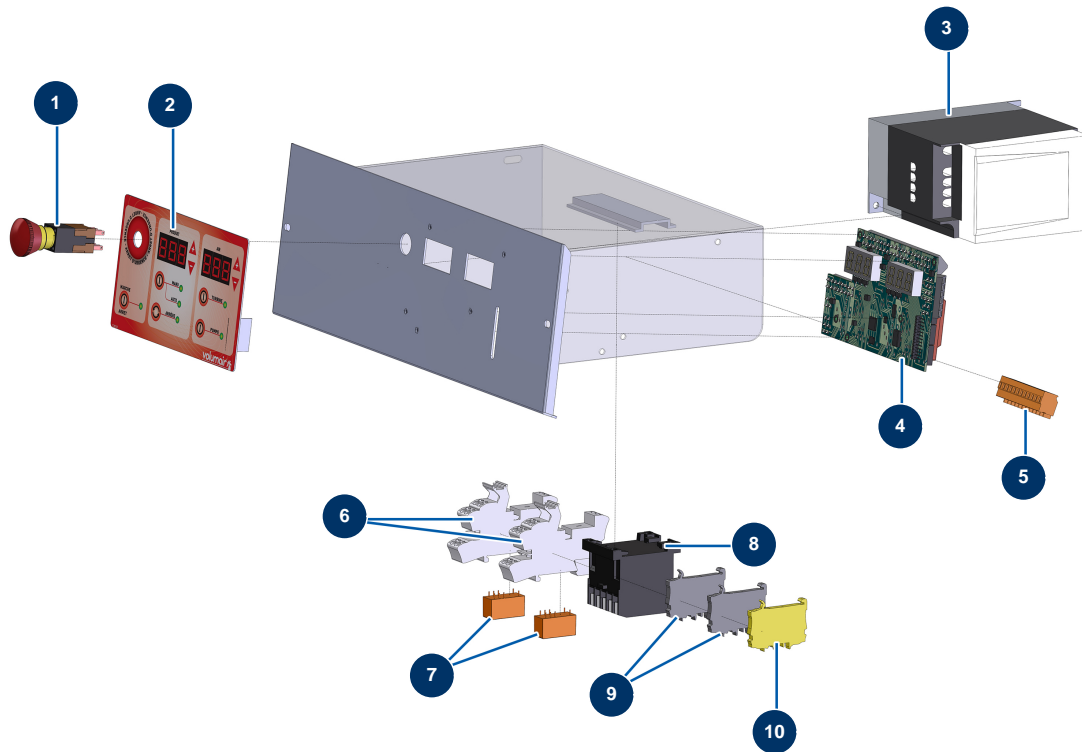

POLYMAIR 4 HVLP spraying system - Electrical box

Détails des pièces

Pos.	Référence	Désignation
1	13015	Hanging EMERGENCY STOP button Ø16
2	13010	POLYMAIR front with membrane
3	11781	Inverter 230 V - 0,75 KW
4	30674	POLYMAIR 4 & 6 electronic card
5	11772	12 pins female connector
6	12751	Plug-in miniature relay base
7	12752	Plug-in miniature relay 24V AC - 1RT
8	11918	Coil contactor 24 Volt AC
9	80467	Grey conductor block 4 mm ²
10	30038	Yellow and green conductive block 6 mm ²