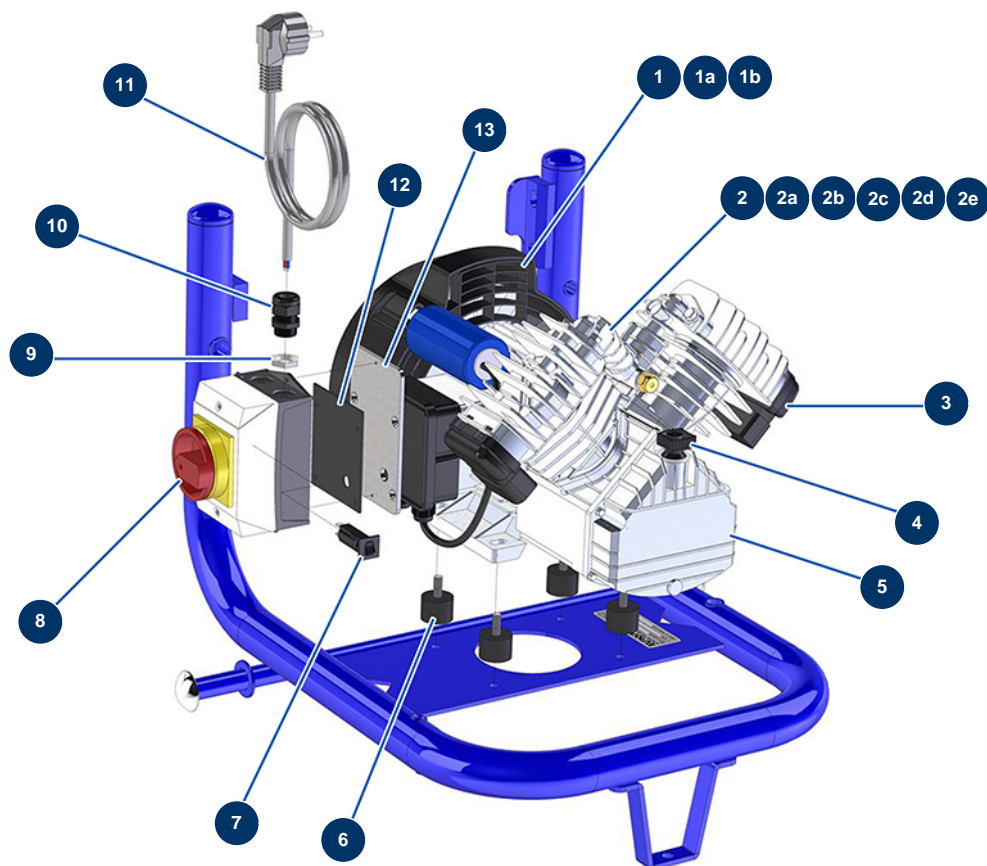

## Compresseur EUROPRO 30+ - Moteur

### Détails des pièces

Pos.	Référence	Désignation
1	30185	Cache ventilateur EUROPRO 30 et 30+
1a	30187	Support cache ventilateur EUROPRO 30 et 30+
1b	30186	Hélice ventilateur compresseur EUROPRO 30 et 30+
2	30154	Tête compression EUROPRO 30 et 30+
2a	30184	Stator moteur compresseur EUROPRO 30 et 30+
2b	90211	Cylindre compresseur EUROPRO 30
2c	90188	Bielle compresseur EUROPRO 30 série 2 et EUROPRO 30+
2d	30181	Piston/bielle complet compresseur EUROPRO 30 et 30+
2e	30179	Plaque à clapet EUROPRO 30 et 30+ MPK
3	80051	Filtre air complet EUROPRO 30 série 2 et 30+
4	30162	Jauge huile EUROPRO 30+ - tête VKM402
5	30183	Carter huile compresseur EUROPRO 30 et 30+
6	30151	Silentbloc ø 30 x 22 M-F8

Pos.	Référence	Désignation
7	30090	Coupe circuit thermique carré 16 A
8	11602	Interrupteur compresseur sous boîtier
9	11197	Ecrou presse étoupe M 20
10	11622	Presse étoupe plastique noir M 20
11	90180	Câble alimentation avec fiche moulée 3G 1,5 mm <sup>2</sup>
12	13682	Joint boîtier compresseur EUROPRO 30+ (version 2)
13	C21660	Platine coffret électrique MOELLER V2 compresseur 30+