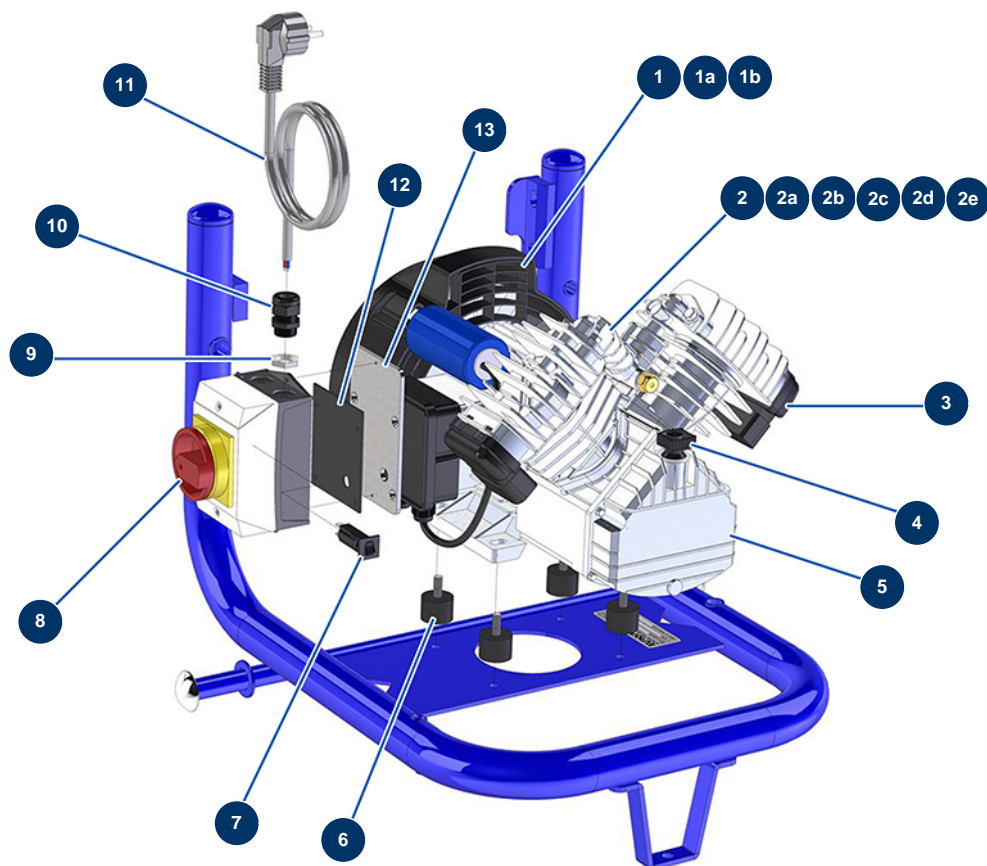

## Kompressor EUROPRO 30 + - Motor

### Détails des pièces

Pos.	Référence	Désignation
1	30185	Ventilatorabdeckung EUROPRO 30 und 30+
1a	30187	Lüfterabdeckunghalterung EUROPRO 30 und 30+
1b	30186	Kompressorlüfterpropeller EUROPRO 30 und 30+
2	30154	EUROPRO 30 und 30+ Kompressionskopf
2a	30184	Statormotor Kompressor EUROPRO 30 & 30+
2b	90211	Kompressorzylinder EUROPRO 30
2c	90188	Kompressor-Pleuelstange EUROPRO 30 Serie 2 und EUROPRO 30+
2d	30181	Kolben/Pleuelstange Kompressor EUROPRO 30 und 30+
2e	30179	EUROPRO Klappenplatte 30 und 30+
3	80051	Komplettluffilter EUROPRO 30 Serie 2 und 30+
4	30162	EUROPRO 30+ Ölmesstab - Kopf VKM402
5	30183	Ölkompressorgehäuse EUROPRO 30 und 30+
6	30151	Silentblock ø 30 x 22 M-W8

Pos.	Référence	Désignation
7	30090	Thermischer Stromkreisunterbrecher quadratisch 16 A
8	11602	Kompressorschalter unter Gehäuse
9	11197	M20-Stopfbuchsenmutter
10	11622	Stopfbuchse Kunststoff grau M 20
11	90180	Versorgungskabel mit angegossenem 3G-Stecker 1,5 mm <sup>2</sup>
12	13682	Kompressorgehäusedichtung EUROPRO 30+ (Version 2)
13	C21660	Platte Schaltschrank MOELLER V2 Kompressor 30+