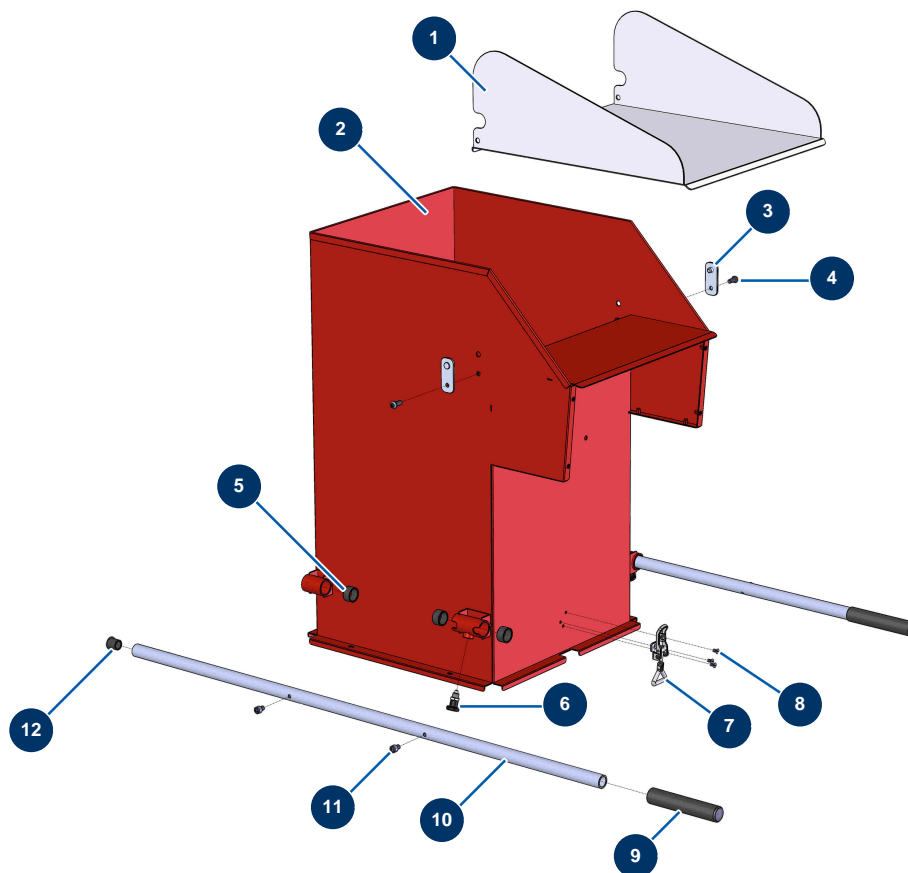

Blasmaschine TURBISOL 164/2 - Tank

Détails des pièces

Pos.	Référence	Désignation
1	C20621	Schließklappe Blasmachine TURBISOL 56 Evo 2, 112/2 & 164/2
2	C22589	Oberer Blasmaschinentrichter TURBISOL 56 Evo 2, 112/2 & 164/2
3	C20623	Befestigungshalterung Blasmachine TURBISOL 56 Evo 2, 112/2 & 164/2
4	12111	Zylindrische Linsenkopfschraube 8 x 20 Edelstahl
5	13453	Zylinderlager 26/30 x 16
6	13454	Zeigefinger M12 x 1,5
7	13111	Verstellbarer Verriegelungshebel große Motorhaube - CP 60
8	90130	Senkkopfschraube 5 x 16
9	90255	EUROPRO 24P Armgriff und Compress 50 und 100
10	C21326	Maschinenarm JETMIX 80 / Kardierer
11	90151	Zylinderkopfschraube 8 x 10
12	90870	Kunststoffendkappe für Rundrohr ø 25 schwarz