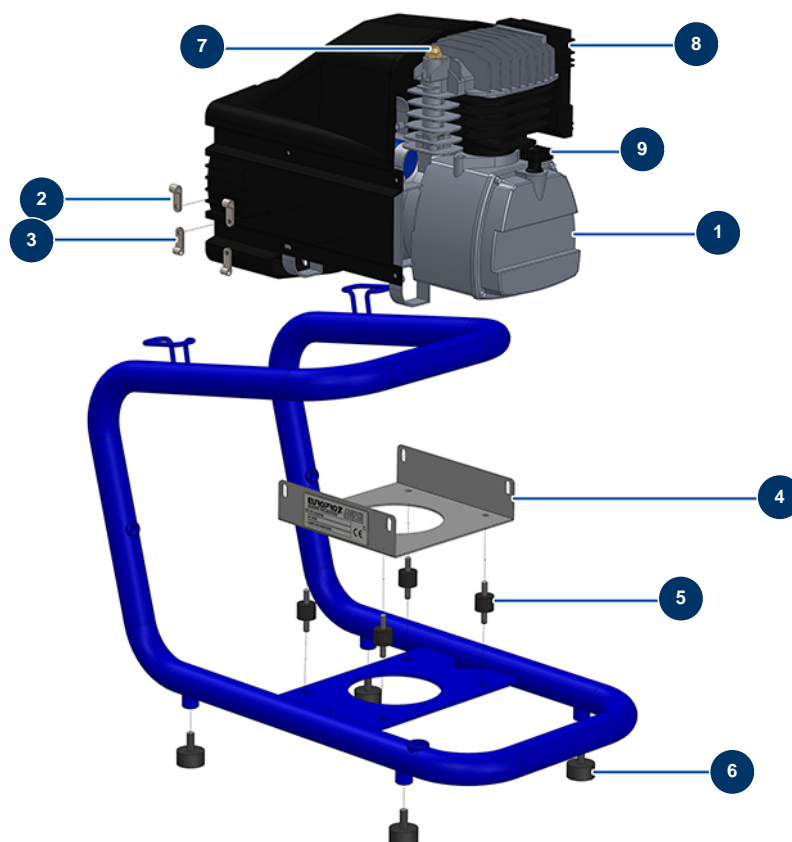

EUROPRO 27 compressor - General view

Détails des pièces

Pos.	Référence	Désignation
1	80454	EUROPRO 27 compression head
2	90266	Cable support Ø 7.9
3	90676	Cable support Ø 6.4
4	30357	EUROPRO 25 fixing plate
5	30147	Silentbloc ø 20 x 15 M6 for Compact-pro 30
6	30142	Ø 30 x 15 M8 stop
7	80099	Discharge valve 1/4 G.M. P=2.2 bars
8	30169	EUROPRO 25 and 27 complete air filter
9	80570	EUROPRO 25 and 27 oil gauge