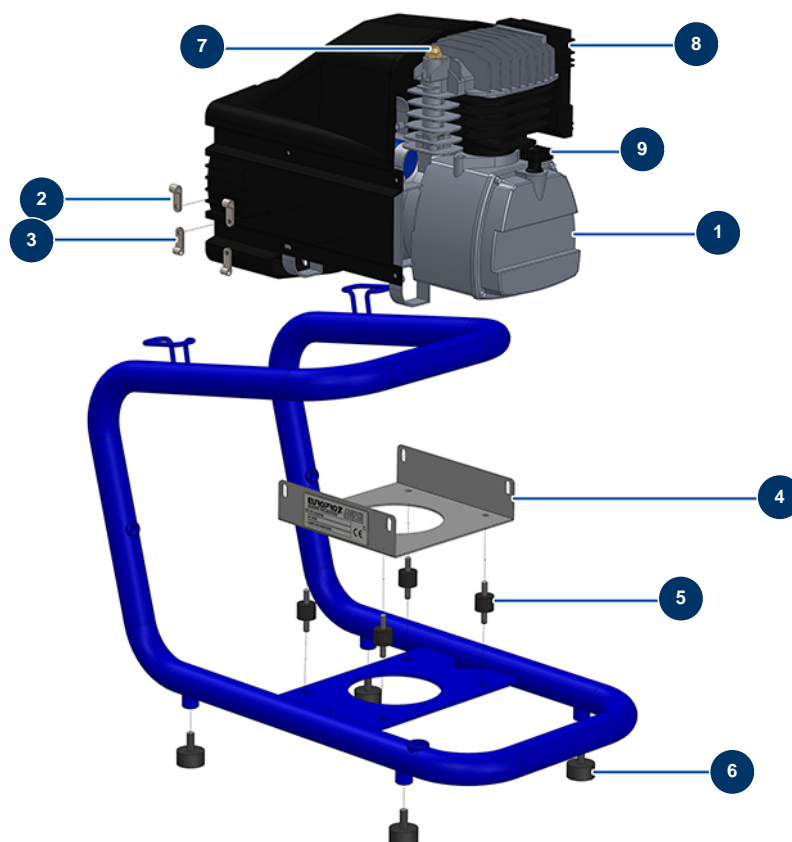

Kompressor EUROPRO 27 - Allgemeine Ansicht

Détails des pièces

Pos.	Référence	Désignation
1	80454	Kompressionskopf EUROPRO 27
2	90266	Kabelhalterung \varnothing 7,9
3	90676	Kabelhalterung \varnothing 6,4
4	30357	Kompressorhalterung E 25
5	30147	Silentblock \varnothing 20 x 15 M6 für Compact-pro 30
6	30142	Widerlager \varnothing 30 x 15 M8
7	80099	Ablassklappe 1/4" G, M, P=2,2 bar
8	30169	Komplettlufffilter EUROPRO 25 und 27
9	80570	Ölmesstab EUROPRO 25 und 27