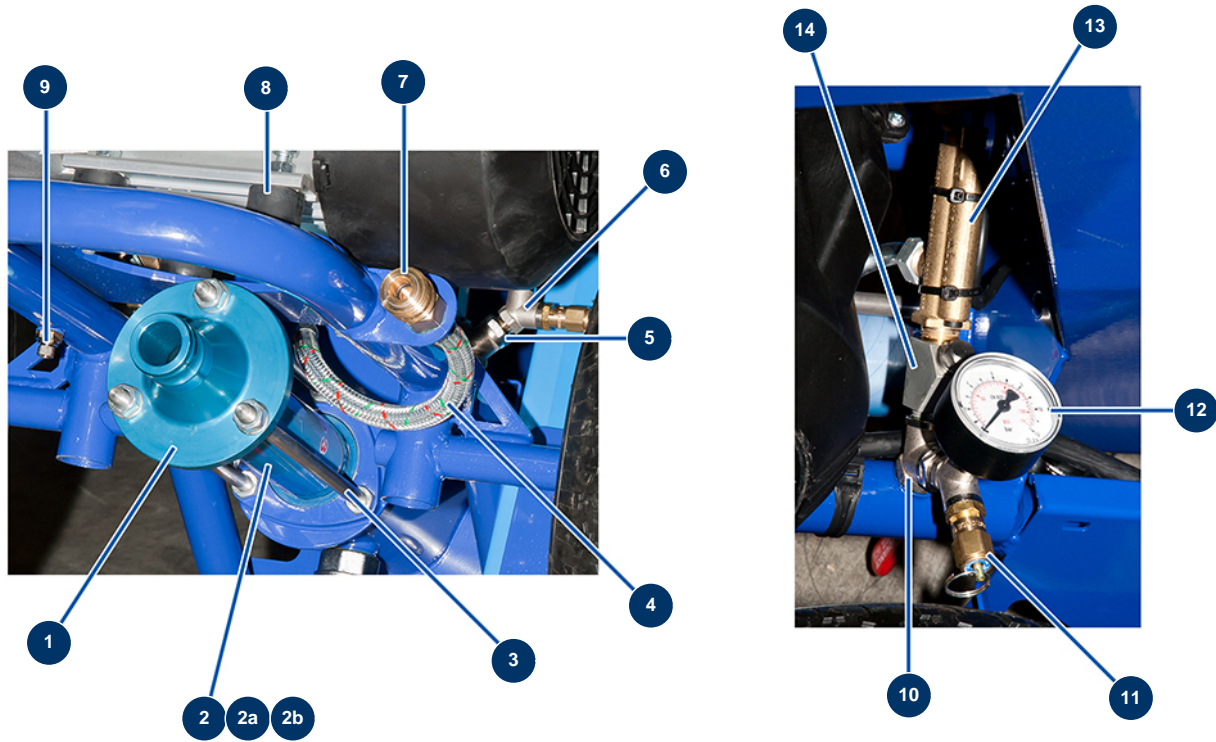

Beschichtungsmaschine COMPACT-PRO 15 - Luft- und Produktauslass (bis 2017)

Détails des pièces

Pos.	Référence	Désignation
1	10010	Statorflansch EUROPRO 8 und 14 P blau
2	30479	Rotor/Statorpumpe-Kit EUROPRO MAP 3
2a	MI7009107800	Pumpenrotor EUROPRO MAP 3 Bajonettkopf
2b	MI3F00529201	Statorpumpe EUROPRO MAP 3 - 60SH
3	10034	Fixierbügel EUROPRO MAP 2/3
4	80171	Luftschlauch Durchflussmesser 14 P
5	90242	Niederdruckreduktion 3/8" MännlichC x 1/4" WeiblichD
6	30123	Niederdruck Y M1/4" x F1/4" x F1/4"
7	70035	Schnellanschluss weiblich mit Gewinde 3/8"
8	30151	Silentblock ø 30 x 22 M-W8
9	30133	Entlüftung Verdichterwanne 1/4" Stecker
10	30127	Niederdruck Y M3/8" x F3/8" x F3/8"
11	80097	Sicherheitsventil mit Gewinde1/4" 11 bar zugelassen

Pos.	Référence	Désignation
12	80028	Axialmanometer 1/4" konisch 50 mm 0 mit 12 bar
13	30005	Durchflussmesser EUROPRO 4-6-8-14 und 24 P
14	M10322	Filterkörper Spritzmaschine