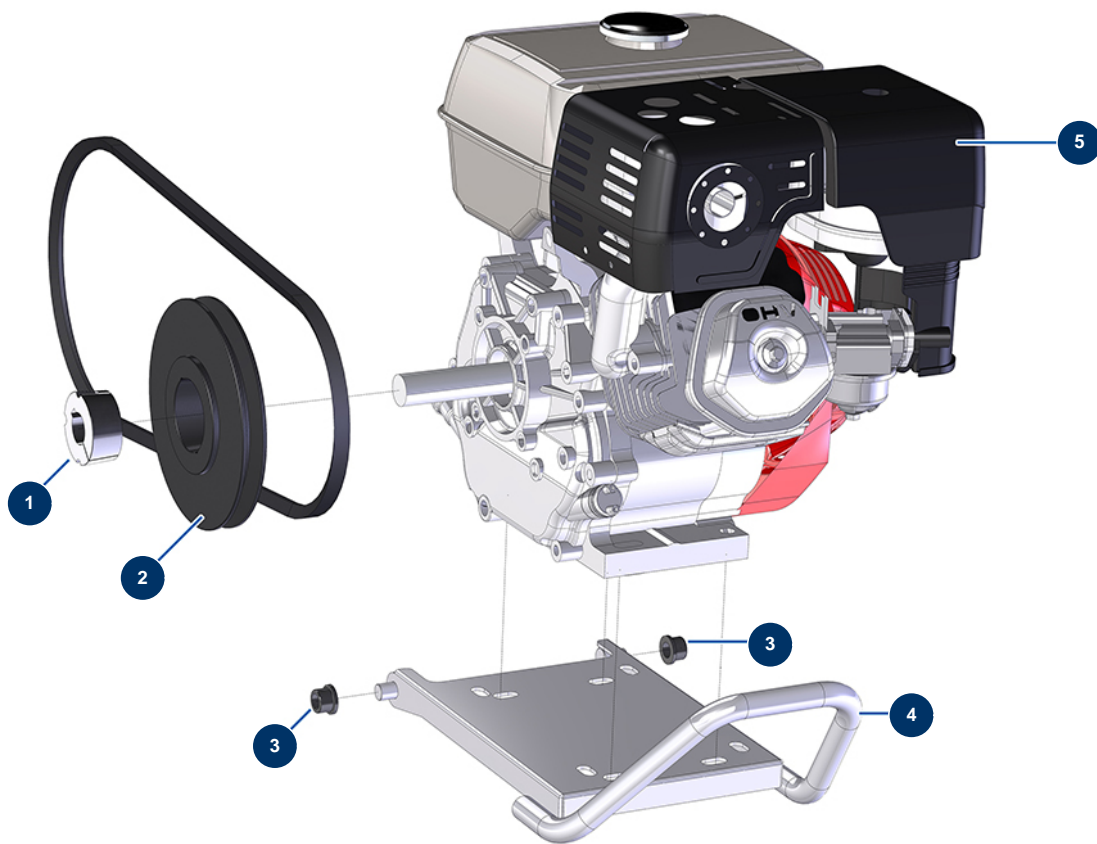

## Airless Kolbenpumpe HYDROPRO 600 E - Umrüstsatz Verbrennungsmotor 9 PS

### Détails des pièces

Pos.	Référence	Désignation
1	90558	Abnehmbare Nabe ø 1" für 1610
2	90554	13er-Riemenscheibe ohne Nabe ø 180
3	14227	Flanschlager 14/20 x 15
3	14227	Flanschlager 14/20 x 15
4	C21684	Elektromotorplatte HYDROPRO 600
5	90618	Verbrennungsmotor HONDA GX 270 QX-Q4-OH 9 CV