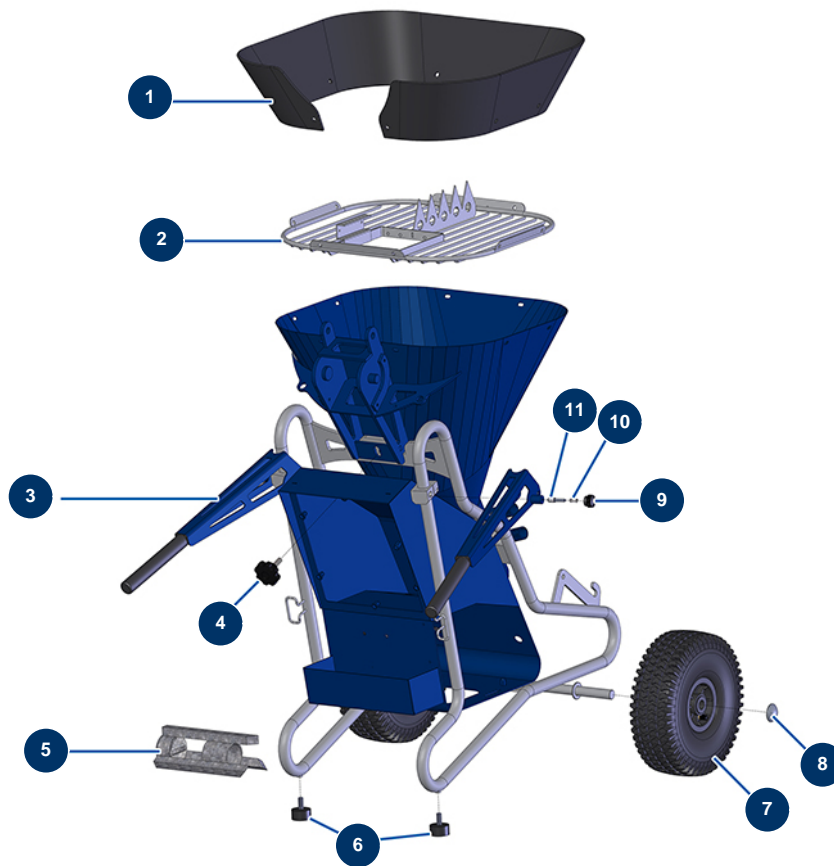

## Kontinuierliche Mischmaschine MIXPRO 14 Estrich komplett - Fahrgestell

### Détails des pièces

Pos.	Référence	Désignation
1	12087	Tankaufsatz MIXPRO 14 Gummi
2	C20156	Sicherheitsgitter MIXPRO 14
3	C20225	Rechter Maschinenarm MIXPRO 14
4	12262	Kunststofflenkrad M 10 x 30
5	C20161	Reinigungsteile MIXPRO 14
6	30145	Widerlager ø 40 x 20 M10
7	90692	Komplettrad 300 20er Welle
8	90281	Verchromte Klammern ø 20
9	20001	Kompressorarm-Taste EUROPRO 30+, 36 und 40
10	60040	Schließfederkompressor
11	90179	Schließblech Kompressorarm EUROPRO 30+,36 und 40