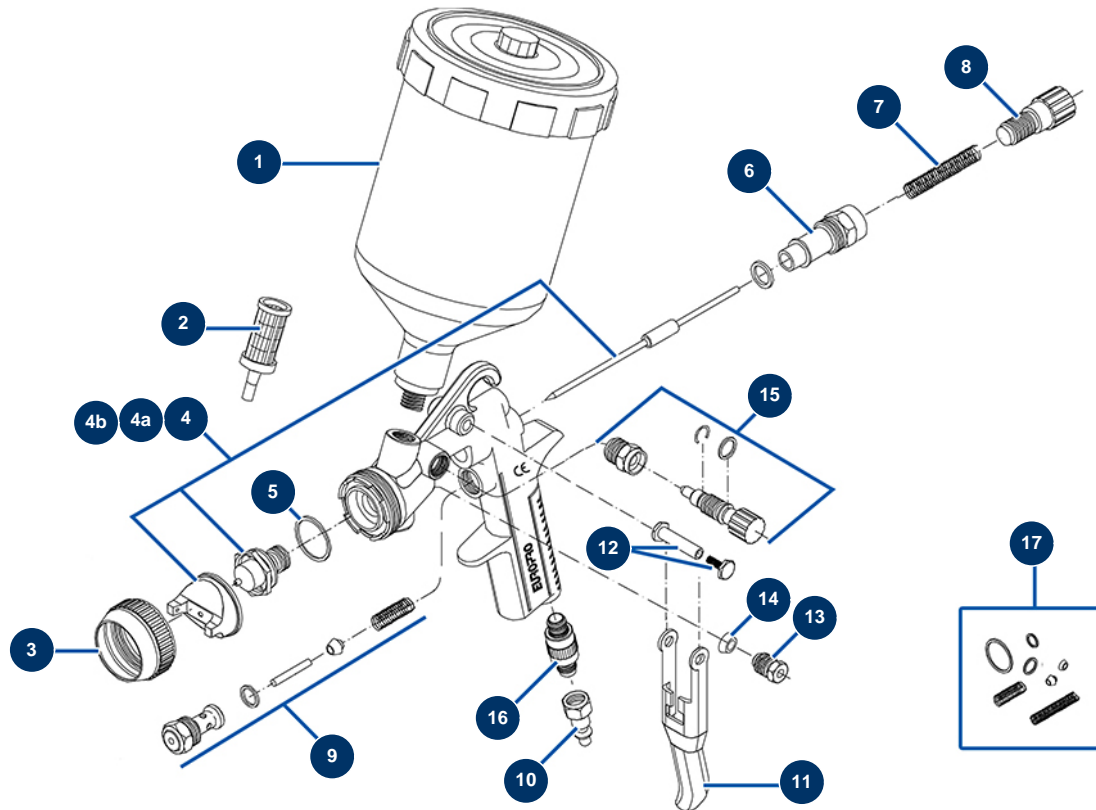

## Farbspritzpistole AC-15-G - Allgemeine Ansicht

### Détails des pièces

Pos.	Référence	Désignation
1	AC10734	Obere Kapsel AC15G
2	90224	Ansaugsieb Obererer Becher x 5
3	AC10001	Pistolendüsenring Farbe AC10A/15G
4	AC10140	Nadel-Kit AC-10 et 15 von 1,40
4a	AC10175	Nadel-Kit AC-10 et 15 von 1,75
4b	AC10250	Nadel-Kit AC-10 et 15 von 2,50
5	AC10011	Spritzpistolendichtung Farbe AC10A/15G, AC20A/25G, AC55P (x 5)
6	AC10139	Rändelschraube Luftstromregulierung Pistole AC10A/15G
7	AC10102	Nadelfeder Farbspritzpistole AC10A/15G (x 2)
8	AC10298	Produktstrom-Einstellrad Pistole AC10A/15G
9	AC10078	Luftventil Farbspritzpistole AC10A/15G
10	80091	Schnellanschluss männlich mit Gewinde 1/4" ø 6
11	AC10038	Kompletter Pistolenabzug AC10A/15G/25G/40G

Pos.	Référence	Désignation
12	AC10178	Abzugsachse Pistole komplett AC25G/40G
13	AC10046	Stopfbuchsenmutter Farbistole AC10A/15G/20A/25G/35A/40G/55P
14	AC10206	Stopfbuchsenmutter Farbistole AC10A/15G/20A/25G/35A/40G/55P (x 5)
15	AC10179	Einstellrad Luftstrom Pistole AC-10,15,20,25 und 30
16	20006	Luftverstellungshahn 1/4" M x 1/4" M
17	AC10761	Dichtungssatz Pistole AC15G