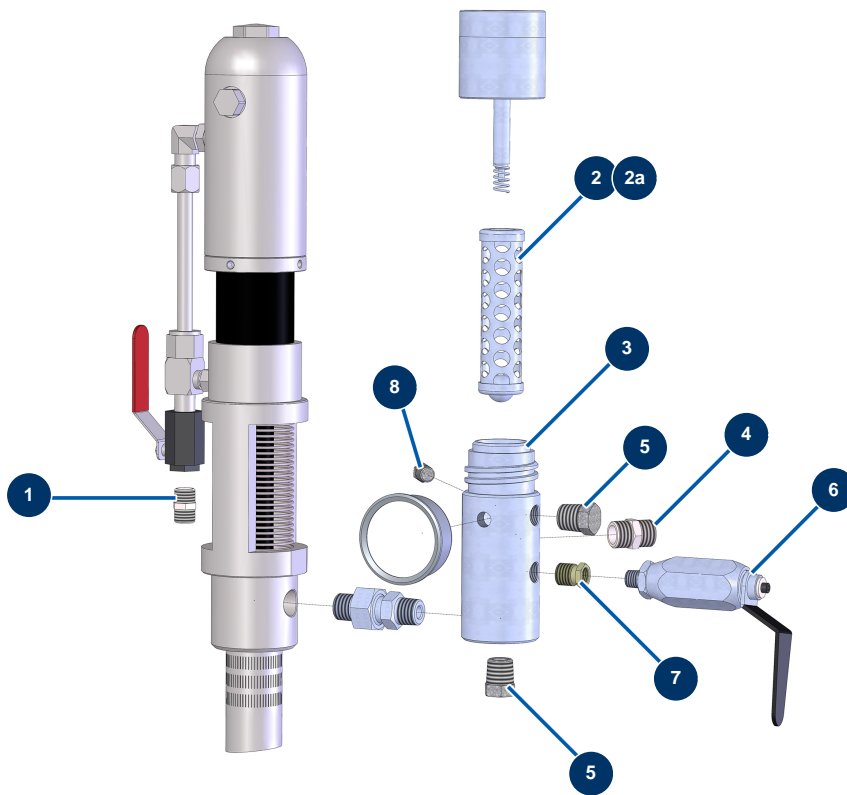

## Pompe à piston airless HYDROPRO 800 PREMIUM - Filtre

### Détails des pièces

Pos.	Référence	Désignation
1	80277	Mamelon HP 3/8" MâleC x 3/8" MâleC
2	15129	Filtre pompe 50 mailles HYDROLINE
2a	15130	Filtre pompe 100 mailles HYDROLINE
3	40055	Corps de filtre HYDROPRO 800 PREMIUM
4	80606	Mamelon HP 1/2" MâleC x 1/2" MâleD
5	80607	Bouchon HP 3/8" MâleC
5	80607	Bouchon HP 3/8" MâleC
6	W944-030A	Vanne décharge HC
7	13807	Réduction HP 3/8" MNPT x 1/4" FNPT
8	13808	Bouchon HP 1/4" MNPTC