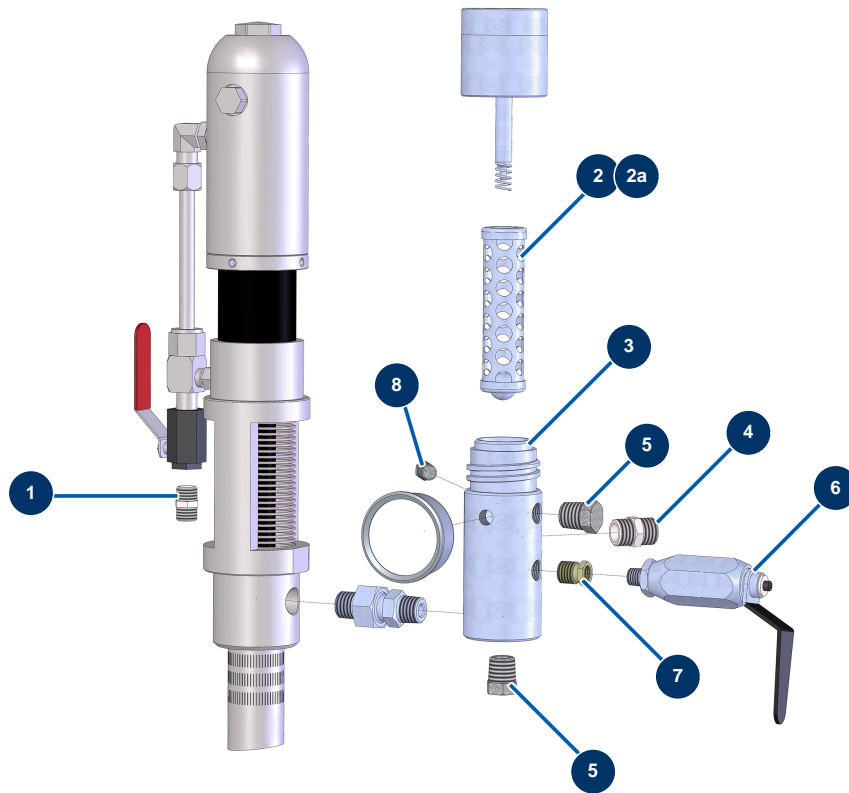

Airless Kolbenpumpe HYDROPRO 800 PREMIUM -

Détails des pièces

Pos.	Référence	Désignation
1	80277	Hochdrucknippel 3/8" Männlich C x 3/8" Männlich C
2	15129	Pumpenfilter 50 Maschen HYDROLINE
2a	15130	Pumpenfilter 100 Maschen HYDROLINE
3	40055	
4	80606	NiederdruckHochdrucknippel 1/2" Männlich C x 1/2" Männlich D
5	80607	Hochdruckverschluss 3/8" MännlichC
5	80607	Hochdruckverschluss 3/8" MännlichC
6	W944-030A	HC-Auslassventil
7	13807	
8	13808	Hochdruckverschluss 1/4" MNPT konisch