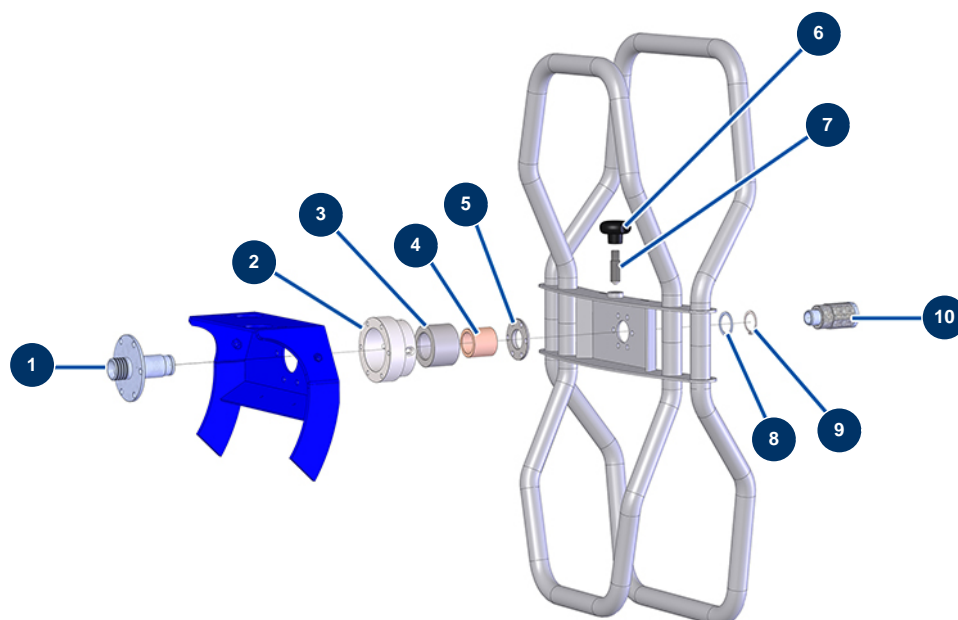

Airless Kolbenpumpe HYDROPRO 800 PREMIUM -

Détails des pièces

Pos.	Référence	Désignation
1	M10538	Achse Wicklergriff HYDROPRO 800
2	M10537	Ausrichtungsring HYDROPRO 800
3	M10541	Lagerbuchse HYDROPRO 800
4	M10539	Wicklerring HYDROPRO 800
5	M10540	Unterlegscheibe HYDROPRO 800
6	13806	Kunststofflenkrad ø 40 gewunden M10
7	M10532	Gewindeachse Wickelarmblockierung HYDROPRO 800 PREMIUM
8	C21726	Unterlegscheibe HYDROPRO 800
9	13847	Äußerer Sicherungsring ø 24
10	M07046	Drehkupplung Ausgang 90° HYDROPRO