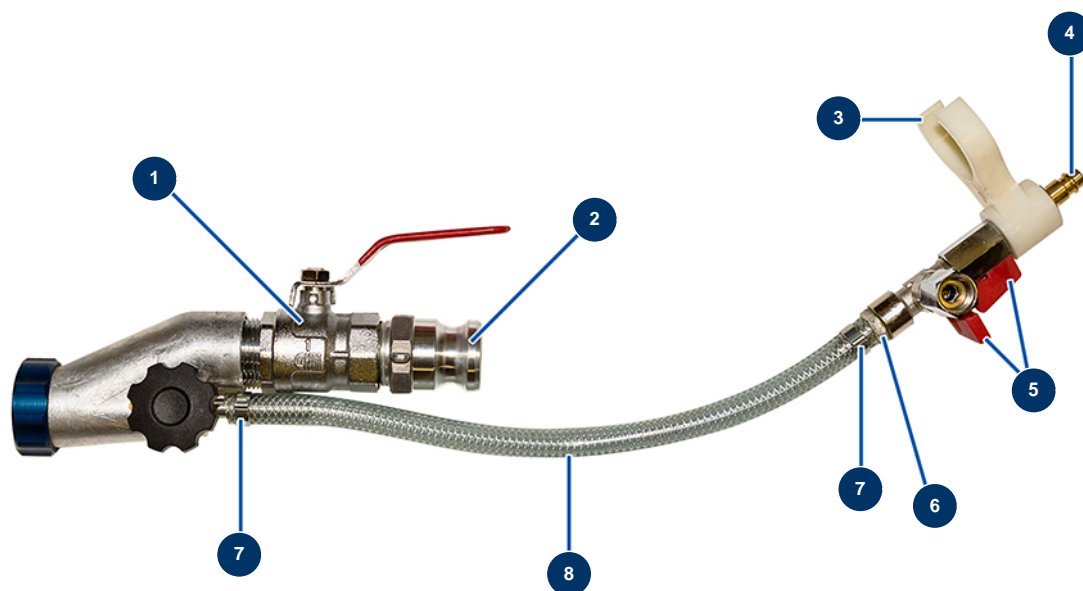

Lance décoration seule - Vue générale

Détails des pièces

Pos.	Référence	Désignation
1	12592	Vanne démontable 1" M-F lance projection CP 60
2	70008	Adaptateur fileté 1" pour 8-14 et 24P
3	11506	Circlip de jonction lance façadier
4	70044	Raccord rapide mâle fileté 3/8"
5	30136	Vanne mini lux 3/8"
6	80325	Raccord fileté 3/8" cannelé ø 10
7	80429	Collier oreille 15 x 18
7	80429	Collier oreille 15 x 18
8	50003	Tuyau air cristal armé ø 10 x 16 au mètre