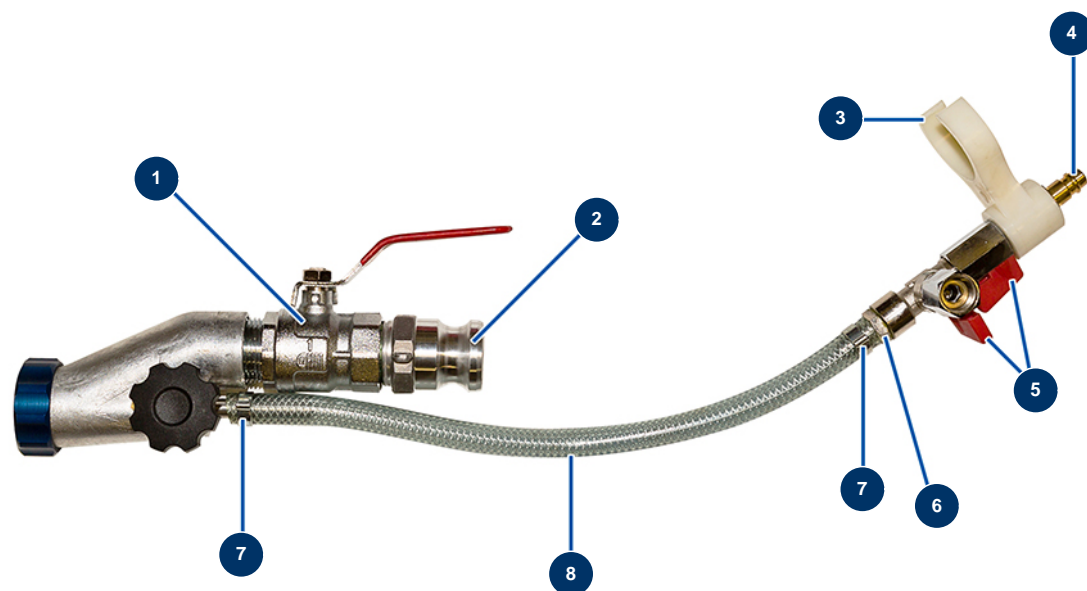

Nur Dekorationslanze -

Détails des pièces

| Pos. | Référence | Désignation |
|------|-----------|---|
| 1 | 12592 | Abnehmbares Ventil 1" M-F Spritzlanze CP 60 |
| 2 | 70008 | Gewindeadapter 1" für 8-14 und 24P |
| 3 | 11506 | Verbindungsklammern Lance Façadier |
| 4 | 70044 | Schnellanschluss Stecker mit Gewinde 3/8" |
| 5 | 30136 | Miniventil lux 3/8" |
| 6 | 80325 | Gewindeanschluss 3/8" geriffelt ø 10 |
| 7 | 80429 | Ohrschele 15 x 18 |
| 7 | 80429 | Ohrschele 15 x 18 |
| 8 | 50003 | Luftschlauch armerter Kristall ø 10 x 16 am Meter |