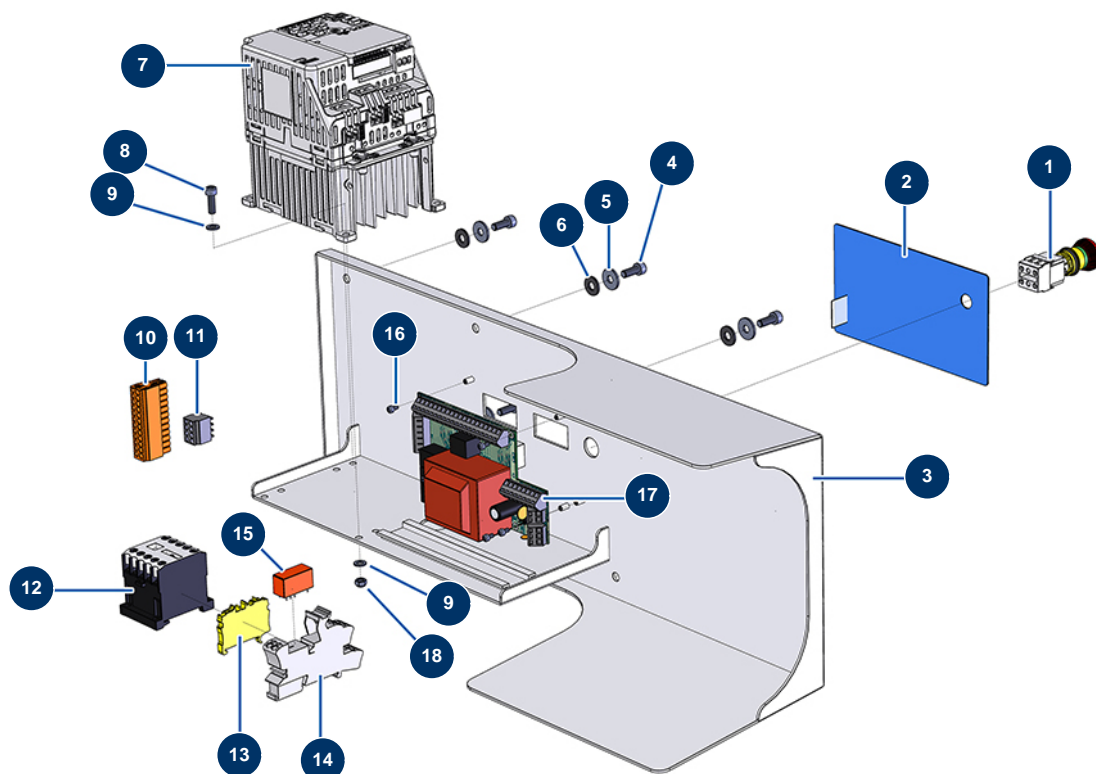

Malaxeur séquentiel MIXPRO 80 PREMIUM - Coffret électrique

Détails des pièces

Pos.	Référence	Désignation
1	13015	Bouton ARRÊT URGENCE accrochage complet ø 16
2	13007	Face avant à membrane MALAXEUR IDEAL
3	C20758	Porte coffret électrique malaxeur ideal 07/12 avec carte
4	90157	Vis tête cylindrique 6 x 16 - CP 60
5	30292	Rondelle large ø 8 inox
6	10067	Rondelle caoutchouc 7 x 16
7	11781	Variateur vitesse 230 V - 0,75 KW
8	90160	Vis tête cylindrique 5 x 16
9	10142	Rondelle étroite ø 25 inox
9	10142	Rondelle étroite ø 25 inox
10	11771	Connecteur mâle 12 broches
11	12755	Connecteur femelle 4 broches
12	11918	Contacteur bobine 24 Volt AC

Pos.	Référence	Désignation
13	30038	Bloc conducteur jaune et vert 4 mm ²
14	12751	Embase relais miniature embrochable
15	12752	Relais miniature embrochable 24VAC - 1RT
16	13329	Vis tête cylindrique 3 x 6
17	30673	Carte électronique MALAXEUR CP IDEAL & MIXPRO 100
18	11880	Ecrou M 5 nylstop