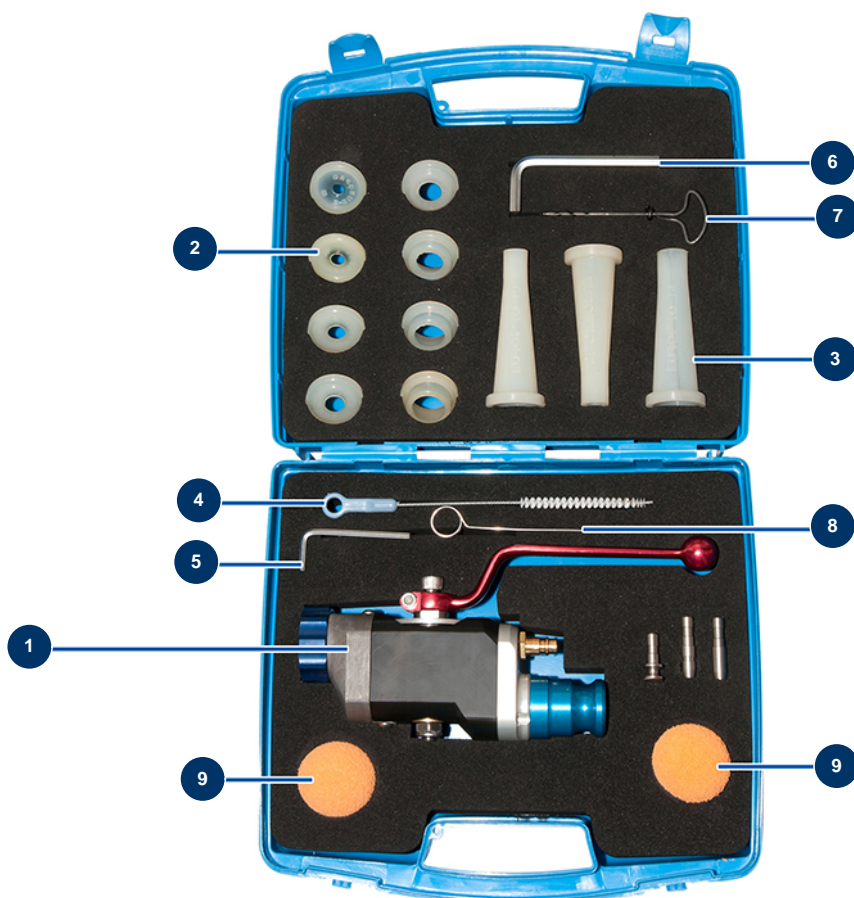

## COMPACT-PRO 35 spraying machine - Spraying lance

### Détails des pièces

Pos.	Référence	Désignation
1	12274	ABS mortar spray lance 1" coupling
2	11760	Set of spray nozzles Ø 8, 10, 12, 14, 16, 18, 20, 22 - C.P
3	11759	Set of grouting nozzles Ø 10, 12, 14
4	0022035	4
5	13050	4mm Allen key
6	001013	6
7	90605	Tube brush
8	001017	8
9	90566	Cleaning ball Ø 50
9	90566	Cleaning ball Ø 50