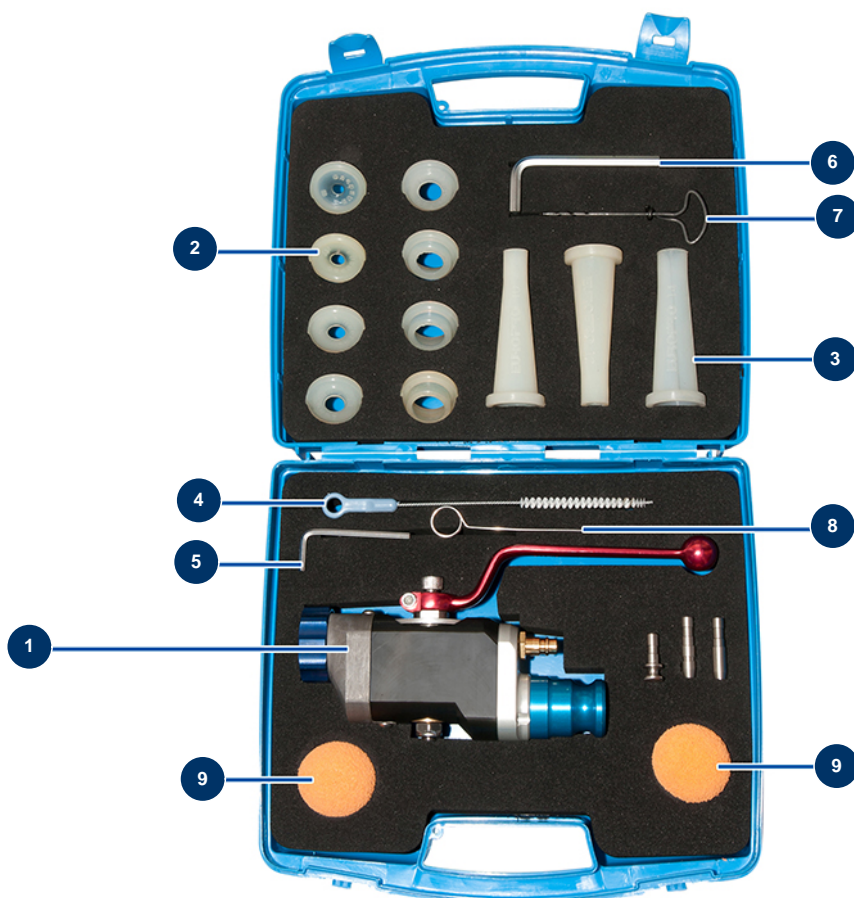

Beschichtungsmaschine COMPACT-PRO 35 -

Détails des pièces

Pos.	Référence	Désignation
1	12274	Mörtellanze ABS komplett - Anschluss 1"
2	11760	Spritzdüsensatz ø 8, 10, 12, 14, 16, 18, 20, 22 - CP
3	11759	Fugendüsensatz ø 10, 12, 14
4	0022035	4
5	13050	4er-Sechskantschlüssel
6	001013	6
7	90605	Düsenputzstock
8	001017	8
9	90566	Reinigungsball ø 50
9	90566	Reinigungsball ø 50