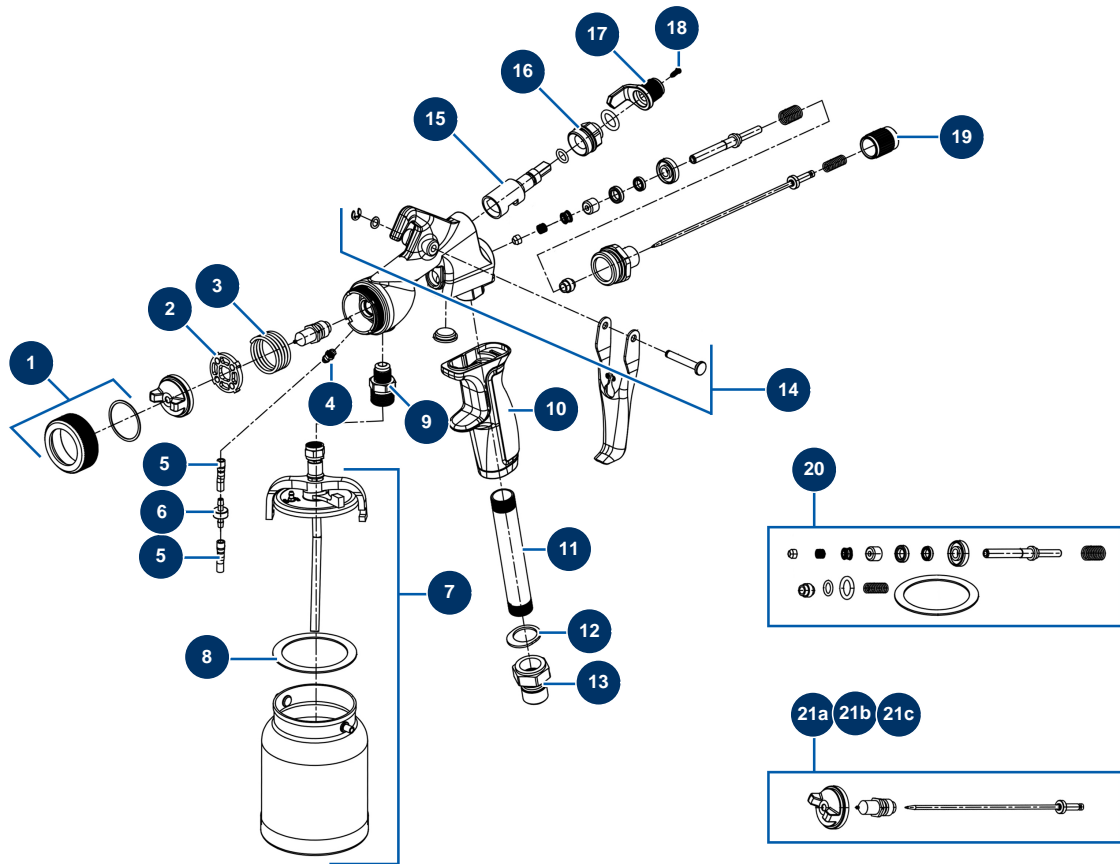

HV500 paint spray-gun for turbine with lower bowl - General view

Détails des pièces

Pos.	Référence	Désignation
1	40236	
2	40237	
3	40238	
4	40239	
5	40274	
5	40274	
6	40275	
7	40276	
8	40272	
9	40240	
10	40241	
11	40242	
12	40243	

Pos.	Référence	Désignation
13	40244	
14	40249	
15	40269	
16	40267	
17	40265	
18	40264	
19	40251	
20	40270	
21a	40231	ø 1,3 needle kit for HV500 paint spray gun
21b	40232	ø 1,8 needle kit for HV500 paint spray gun
21c	40233	ø 2,2 needle kit for HV500 paint spray gun