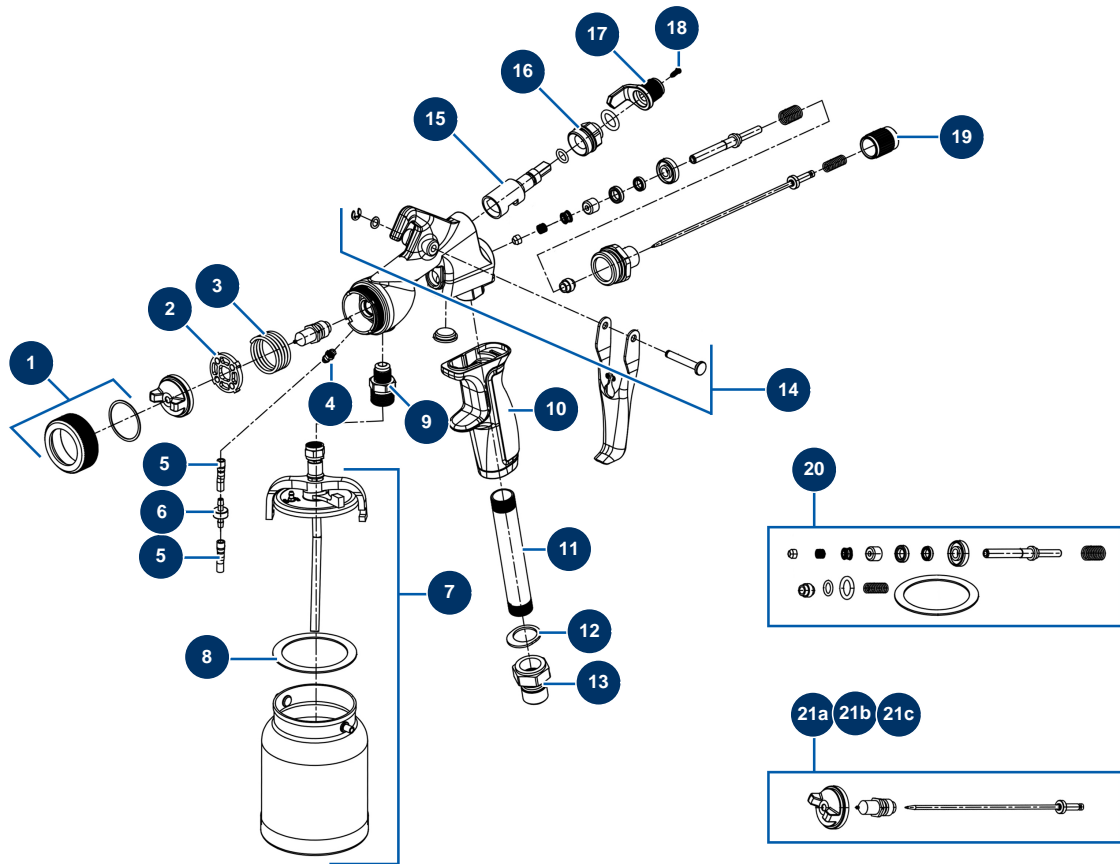

HV500 Unterbecher-Farbpistole für Turbine - Allgemeine Ansicht

Détails des pièces

Pos.	Référence	Désignation
1	40236	
2	40237	
3	40238	
4	40239	
5	40274	
5	40274	
6	40275	
7	40276	
8	40272	
9	40240	
10	40241	
11	40242	
12	40243	

Pos.	Référence	Désignation
13	40244	
14	40249	
15	40269	
16	40267	
17	40265	
18	40264	
19	40251	
20	40270	
21a	40231	Nadel-Kit ø 1,3 für Farbspritzpistole HV500
21b	40232	Nadel-Kitt ø 1,8 für Farbspritzpistole HV500
21c	40233	Nadel-Kit ø 2,2 für Farbspritzpistole HV500