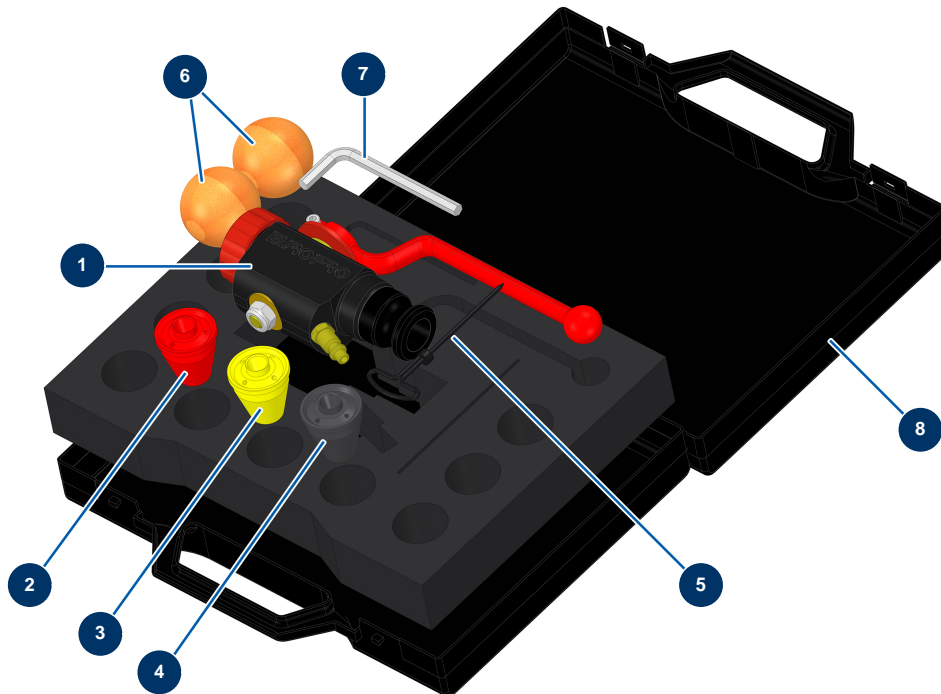

Beschichtungsmaschine COMPACT-PRO 25 CLASSIC V3 - Spritzlanze

Détails des pièces

Pos.	Référence	Désignation
1	12270	Spritzlanze ABS - 8, 14 und 24 P
2	10045	Spritzdüse Nr. 5 rot
3	10046	Spritzdüse Nr. 6 gelb
4	10047	Spritzdüse Nr. 7 anthrazit
5	90605	Düsenputzstock
6	90566	Reinigungsball ø 50
7	101013	7er-Sechskantschlüssel
8	90603	Koffer leer für Lanze