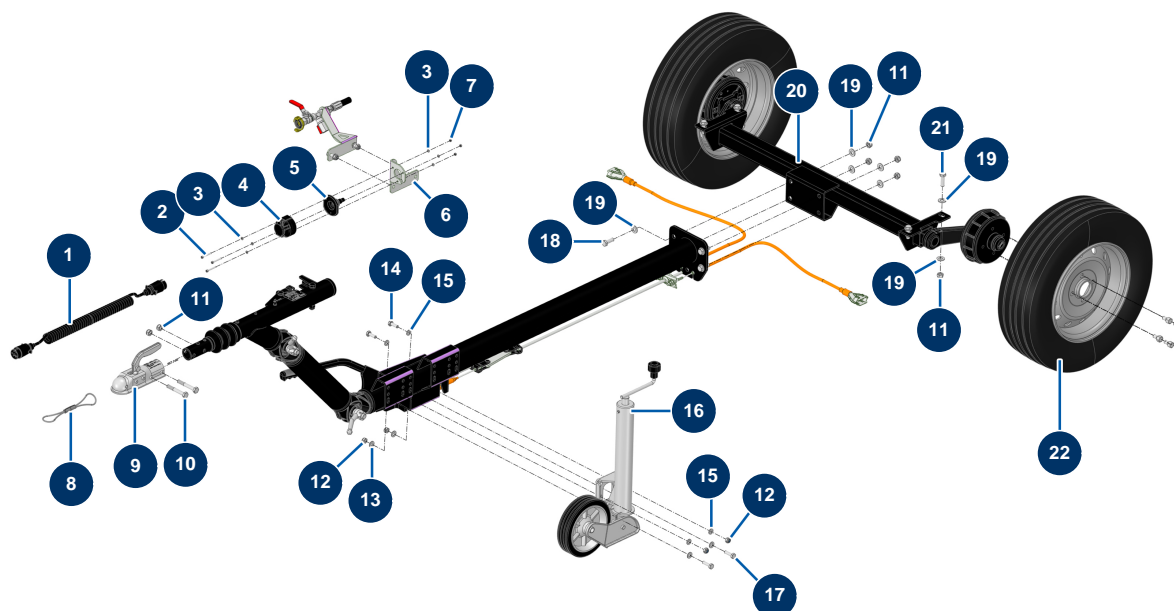

X-PRO D85 spraying machine - Steering gear

Détails des pièces

Pos.	Référence	Désignation
1	13284	7-pin metal male sockets 2.5 m x 2 spiral extender - C.P 60
2	11881	Sander head screw M5 x 40
3	70085	ø 5 narrow washer
3	70085	ø 5 narrow washer
4	13282	Lighting metal 7-pin female socket - C.P 60
5	13283	Lighting metal 7-pin female socket foam rubber gasket - C.P 60
6	C21078	6
7	11880	M 5 nylstop nut
8	14326	Headstock safety cable AK160 ø 50 nut PA - CP 60
9	15503	
10	12442	12 x 80 THPF screw
11	10051	M 12 nylstop nut
11	10051	M 12 nylstop nut

Pos.	Référence	Désignation
11	10051	M 12 nylstop nut
12	60013	M 10 nylstop nut
12	60013	M 10 nylstop nut
13	80261	ø 10 inox medium washer
14	30258	THEF 10 x 30 screw
15	30280	ø 10 inox narrow washer
15	30280	ø 10 inox narrow washer
16	13905	Automatic jockey wheel 500 Kg - CP 60 & 80
17	12934	THEF 10 x 35 screw
18	K000211	
19	14102	ø 12 inox medium washer
19	14102	ø 12 inox medium washer
19	14102	ø 12 inox medium washer
19	14102	ø 12 inox medium washer
20		20
21	12928	THEF 12 x 40 screw
22	20237	