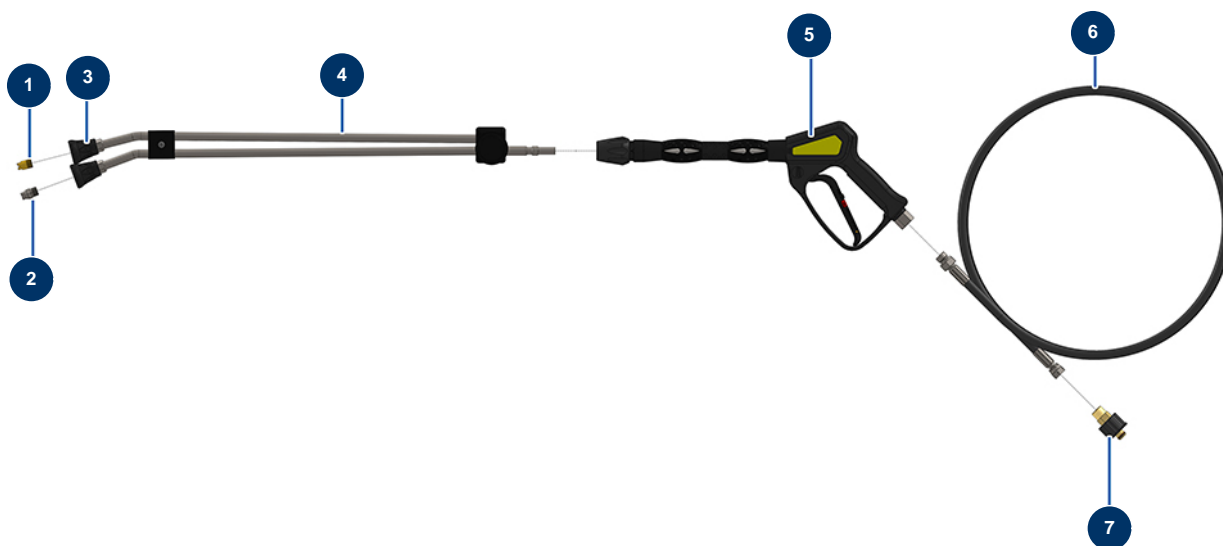

## Beschichtungsmaschine X-PRO D85 - Hochdruckreiniger-Lanze

### Détails des pièces

Pos.	Référence	Désignation
1	90307	Niederdruckdüse 50°-40
2	90305	Hochdruckdüse 15°-45
3	12415	Düsenhalter Rohr Doppellanze abgewinkelt 600 mm Koppler KW
4	12166	Rohr Doppellanze abgewinkelt 600 mm Koppler KW
5	12165	Reinigungspistole mit Schutzrohr 310 bar Koppler KW
6	12071	Schlauch Reiniger ø 8-315 bar 10 Meter
7	90328	Schnellspanner weiblich M22-150 F x 3/8" M