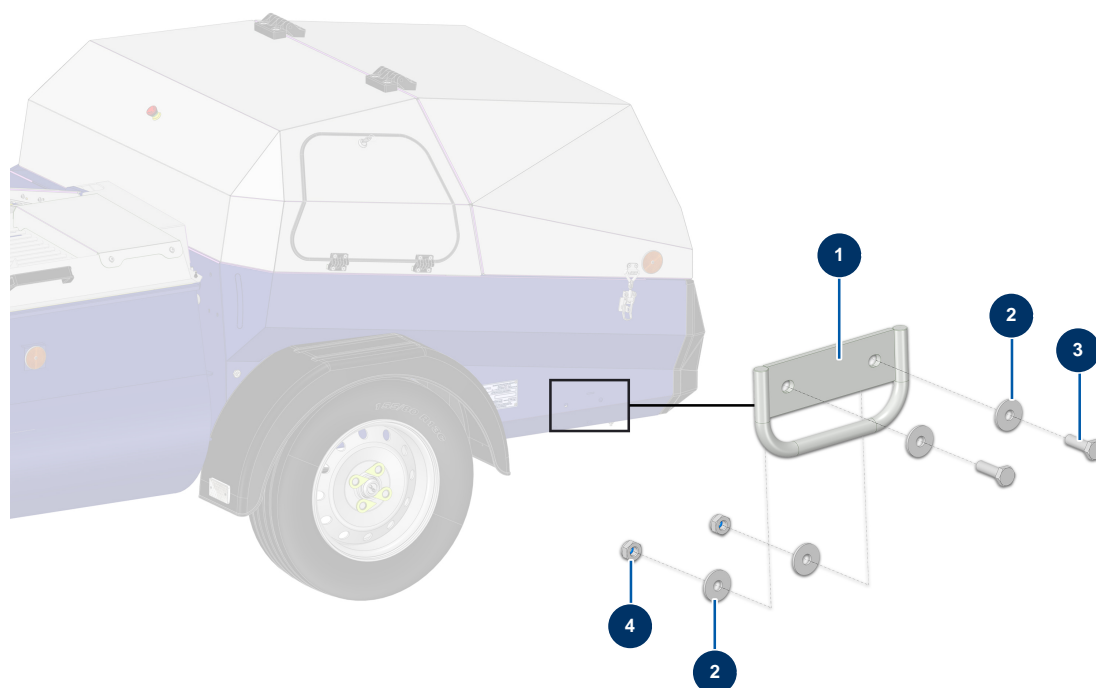

X-PRO D85 spraying machine - Lifting kit (option)

Détails des pièces

Pos.	Référence	Désignation
1	C20976	Chassis docking support CP 60 version 7.13
2	80263	Very large inox washer Ø 8
2	80263	Very large inox washer Ø 8
3	11544	THEF 8 x 25 screw
4	90127	M 8 nylstop nut