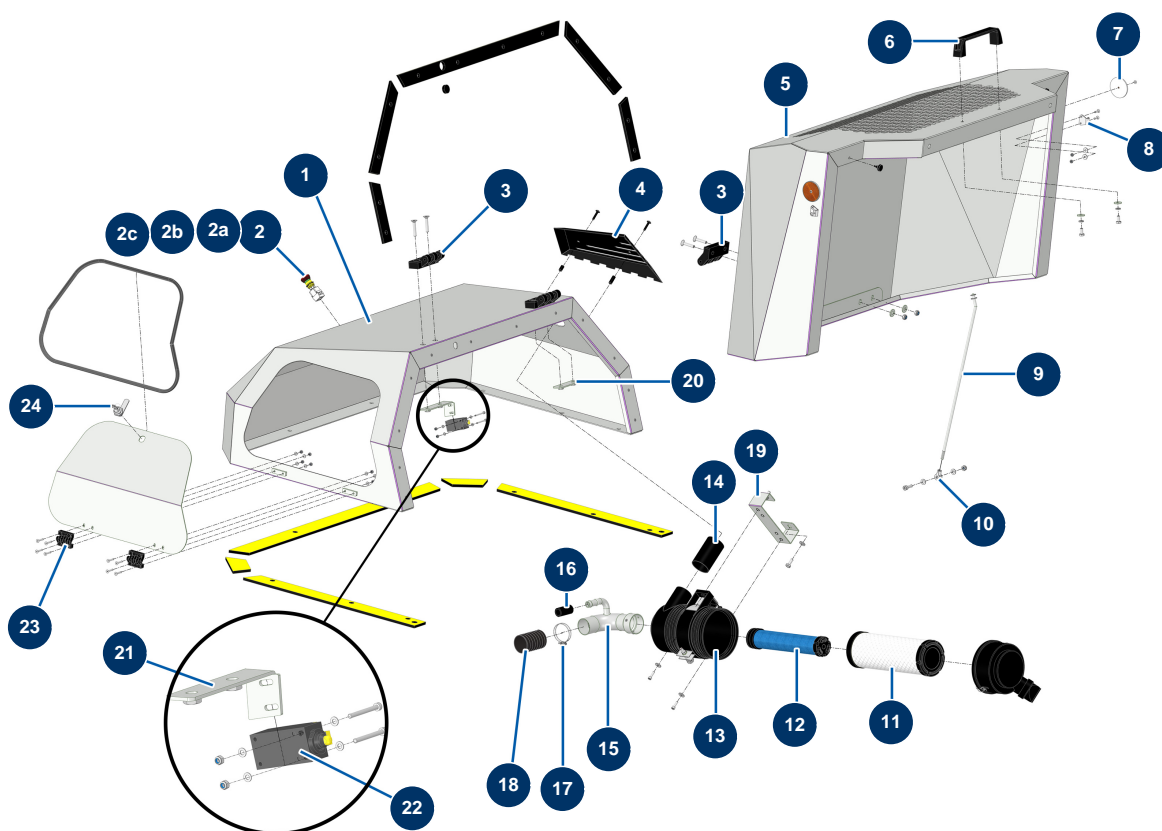

## X-PRO D85 spraying machine - Bodywork

### Détails des pièces

Pos.	Référence	Désignation
1	C23743	1
2	90727	Hook emergency stop button - CP 60
2a	12664	Security switch adapter / emergency stop button - C.P 60
2b	80448	M 20 waterproof cable gland
2c	12663	Push safety switch - C.P. 60
3	12797	Hood hinge - C.P 60
3	12797	Hood hinge - C.P 60
4	C23749	4
5	C23756	
6	1042523	CP 60 grid handle
7	12361	Round & orange reflector - C.P 60
8	15022	Adjustable toggle locking hook
9	C23859	9

Pos.	Référence	Désignation
10	13240	
11	30762	Donaldson filter standard air cartridge for KOHLER KDW 1003 & 1404 motors
12	30763	Donaldson filter safety air cartridge for KOHLER KDW 1003 & 1404 motors
13	30761	Complete Donaldson cyclonic air filter for KOHLER KDW 1003 & 1404 engine
14	C23744	14
15	C22280	15
16	10727	
17	12723	Double wire clamp ø 56 x 65 - CP 60
18	12538	PVC GAS sheath Ø 50 by the metre - C.P 60
19	C23746	19
20	C23738	20
21	C24070	21
22	12663	Push safety switch - C.P. 60
23	13036	
24	13035	