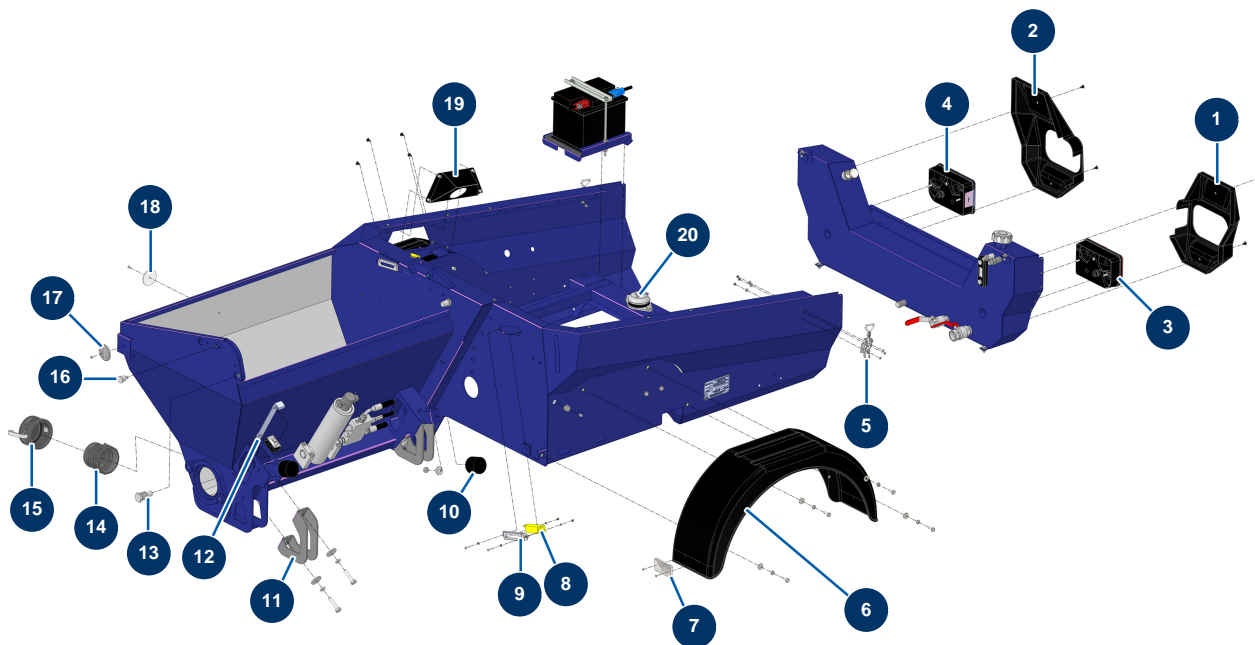

Beschichtungsmaschine X-PRO D85 - Fahrgestell

Détails des pièces

Pos.	Référence	Désignation
1	20818	
2	20819	
3	12802	Rückleuchten links komplett - CP 60
4	12803	Rückleuchten rechts komplett - CP 60
5	15021	Verstellbarer Hebel ohne Haken
6	20212	Kunststoffschlammenschutz X-PRO D200 et X-SCREED
7	15260	Rechteckiger & weißer Rückstrahler X-PRO
8	12120	Sicherheitssensor Gitter JETMIX, MIXPRO 14, 70 & 100
9	C23735	9
10	90765	Widerlager ø 60 x 45 M10
11	C24139	11
12	C22109	Trichtermntageleiste CP 60, 80 & 120
13	M20014	Schwenkfinger Mischer CP 60 & 80

Pos.	Référence	Désignation
14	13172	Adapter, gewunden 3" Polypro - CP 60
15	13171	Nockenverschluss weiblich 3" Polypro - CP 60
16	M10921	Pion Anti-Staub-Gitterschloss X-PRO D60/80
17	12362	Runder & weißer Reflektor - CP 60
18	12361	Runder & orangefarbener Reflektor - CP 60
19	C23221	19
20	20786	Silentblock Motorplatte X-PRO D60, D140