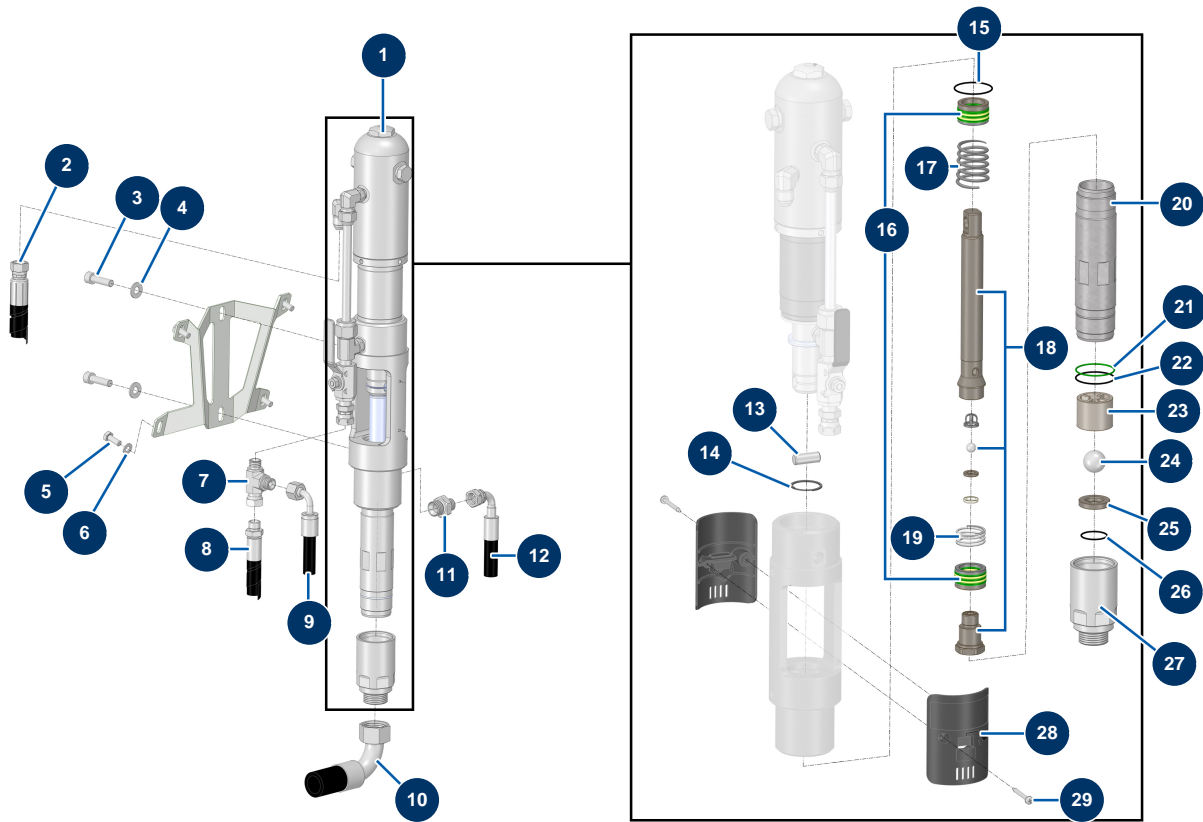

## Airless Plottermaschine HYDROLINE L - Farbpumpe

### Détails des pièces

Pos.	Référence	Désignation
1	51402	1
2	51436	
3	12521	Zylinderkopfschraube 10 x 35
4	80261	Mittlere Unterlegscheibe ø 10 Edelstahl
5	30273	THEF-Schraube 8 x 20
6	30256	Schmale Unterlegscheibe ø 8 Edelstahl
7	20104	Drehendes Hochdruck T-Stück 3/8" Männlich D x 3/8" Männlich D x 3/8" Weiblich
8	51437	
9	51503	
10	51509	
11	90872	Hochdrucknippel 1/2" Männlich D x 3/8" Männlich D
12	51439	
13	15167	

Pos.	Référence	Désignation
14	15166	
15	15168	O-Ring für Hydraulikpumpe 6/12 L
16	15181	
17	15170	
18	15171	
19	15524	
20	15174	
21	15175	O-Ring für Hydraulikpumpe 6/12 L
22	15176	O-Ring für Hydraulikpumpe 6/12 L
23	15177	
24	15178	
25	15179	
26	15521	O-Ring für Hydraulikpumpe 6/12 L
27	15180	
28	15520	
29	15519	