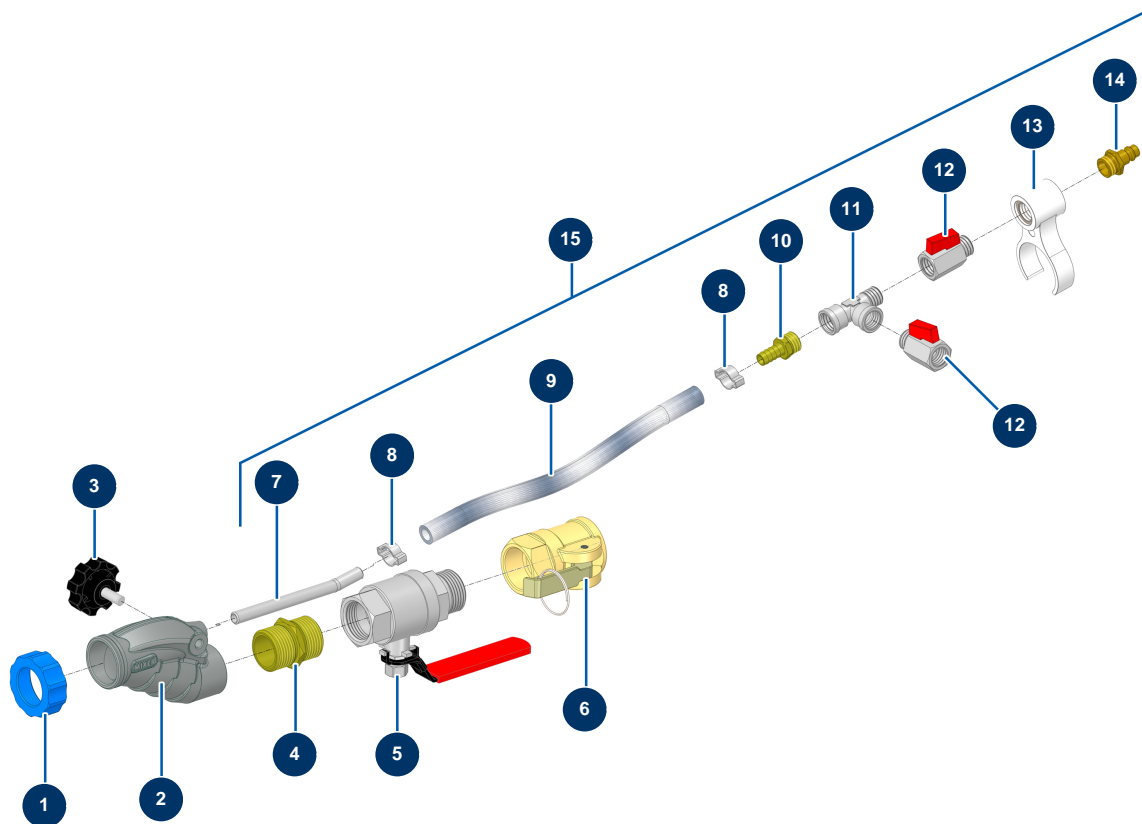

Lance projection façadier seule - buse vissée - Vue générale

Détails des pièces

Pos.	Référence	Désignation
1	11817	Bague lance mortier bleue
2	12725	Corps usiné lance Alu taraudé 1"
3	11514	Volant plastique M8 x 20
4	12527	Mamelon BP 1" MâleD x 1" MâleD - CP 60
5	12592	Vanne démontable 1"M-F lance projection CP 60
6	12374	Coupleur simple came acier taraudé 1" lance projection CP 60
7	M10326	Injecteur air nu lance - CP 60
8	80429	Collier oreille 15 x 18
8	80429	Collier oreille 15 x 18
9	50003	Tuyau air cristal armé ø 10 x 16 au mètre
10	80325	Raccord fileté 3/8" cannelé ø 10
11	12530	Té BP M3/8" x F3/8" x F3/8"
12	30136	Vanne mini lux 3/8"

Pos.	Référence	Désignation
12	30136	Vanne mini lux 3/8"
13	11506	Circlip de jonction lance façadier
14	70044	Raccord rapide mâle fileté 3/8"
15	15527	Kit régulation air lance projection façadier