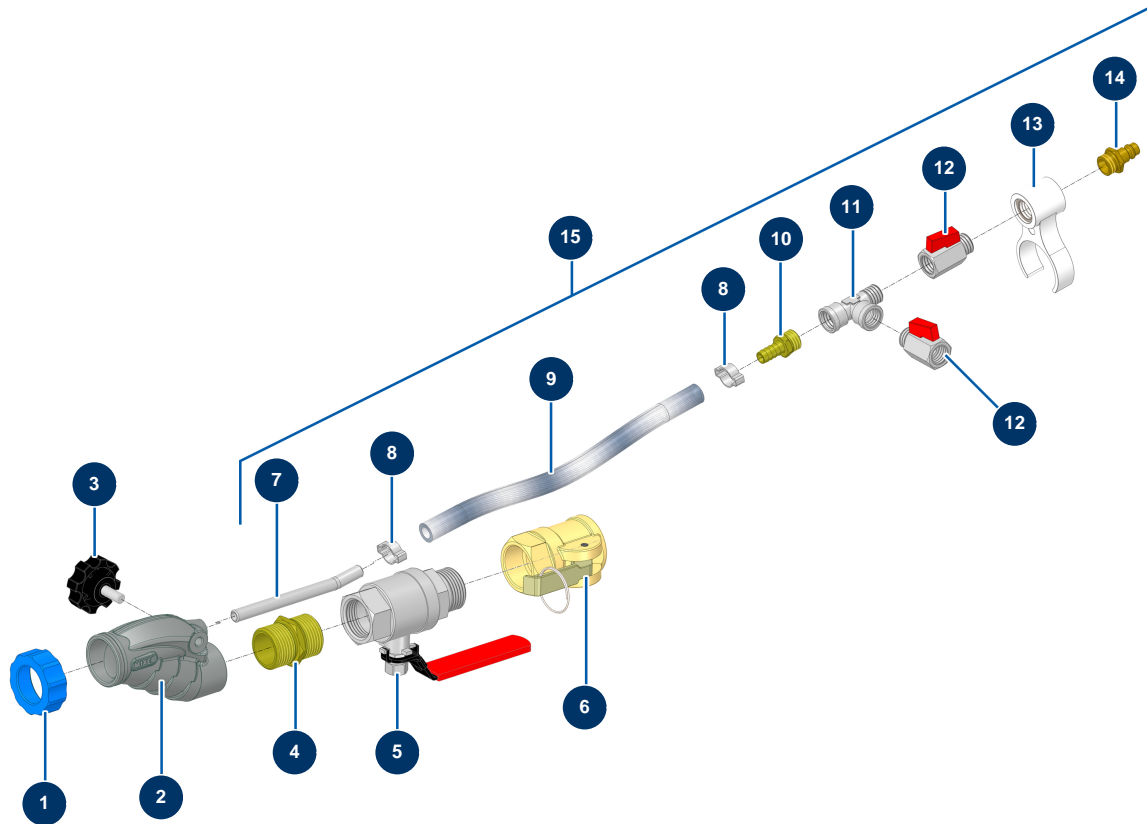

Allgemeine Ansicht

Détails des pièces

Pos.	Référence	Désignation
1	11817	Lanzenring Mörtel blau
2	12725	Bearbeiteter Alulanzenkörper mit Gewinde 1"
3	11514	Kunststofflenkrad M8 x 20
4	12527	Niederdrucknippel 1" Männlich D x 1" Männlich D - CP 60
5	12592	Abnehmbares Ventil 1"M-F Spritzlanze CP 60
6	12374	Einzelnockenkupplung aus Stahl mit Gewinde 1" Spritzlanze CP 60
7	M10326	Blanker Luftinjektor ohne Lanze - CP 60
8	80429	Ohrschelle 15 x 18
8	80429	Ohrschelle 15 x 18
9	50003	Luftschlauch armierter Kristall ø 10 x 16 am Meter
10	80325	Gewindeanschluss 3/8" geriffelt ø 10
11	12530	Niederdruck T-Stück M3/8" x F3/8" x F3/8"
12	30136	Miniventil lux 3/8"

Pos.	Référence	Désignation
12	30136	Miniventil lux 3/8"
13	11506	Verbindungsklammern Lance Façadier
14	70044	Schnellanschluss Stecker mit Gewinde 3/8"
15	15527	