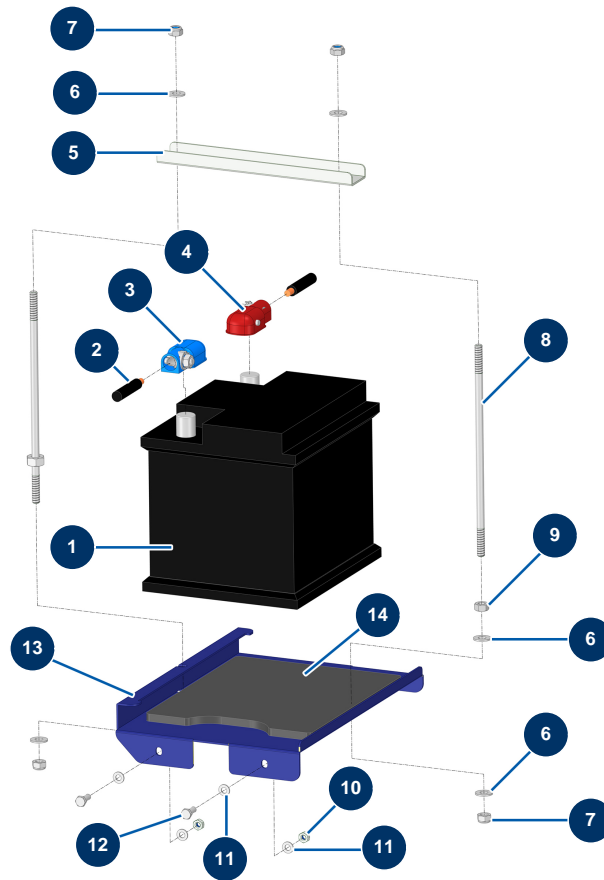

Beschichtungsmaschine X-PRO D80 V2 - Batterie

Détails des pièces

Pos.	Référence	Désignation
1	80188	Batterie CP 60
2	14900	Batteriekabel schwarz 16 mm ² pro Meter
3	14573	Batteriekabelschuh automatischer Verschluss - blau
4	14572	Batteriekabelschuh automatischer Verschluss + rot
5	C23982CST	
6	80260	Mittlere Unterlegscheibe ø 8 Edelstahl
6	80260	Mittlere Unterlegscheibe ø 8 Edelstahl
6	80260	Mittlere Unterlegscheibe ø 8 Edelstahl
7	13980	Mutter M 8 Nylstop Inox
7	13980	Mutter M 8 Nylstop Inox
8		8
9	90440	Mutter M 8 Verzinkt
10	20004	Mutter M 6 Nylstop

Pos.	Référence	Désignation
11	70087	Schmale Unterlegscheibe ø 6 Edelstahl
11	70087	Schmale Unterlegscheibe ø 6 Edelstahl
12	12069	THEF-Schraube 6 x 16
13	C23981	13
14	14168	