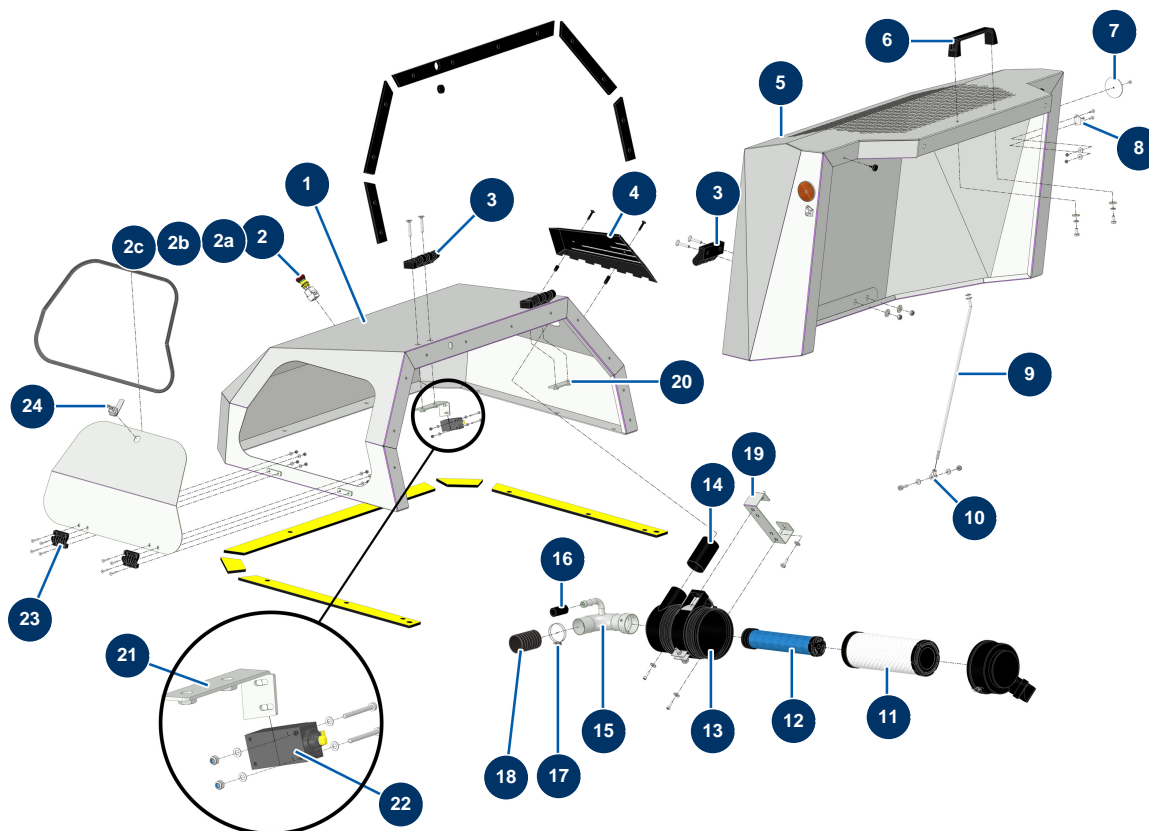

X-PRO D80 V2 spraying machine - Bodywork

Détails des pièces

Pos.	Référence	Désignation
1	C23743	1
2	90727	Hook emergency stop button - CP 60
2a	12664	Security switch adapter / emergency stop button - C.P 60
2b	80448	M 20 waterproof cable gland
2c	12663	Push safety switch - C.P. 60
3	12797	Hood hinge - C.P 60
3	12797	Hood hinge - C.P 60
4	C23749	4
5	C23756	
6	1042523	CP 60 grid handle
7	12361	Round & orange reflector - C.P 60
8	15022	Adjustable toggle locking hook
9	C23859	9

Pos.	Référence	Désignation
10	13240	
11	30762	Donaldson filter standard air cartridge for KOHLER KDW 1003 & 1404 motors
12	30763	Donaldson filter safety air cartridge for KOHLER KDW 1003 & 1404 motors
13	30761	Complete Donaldson cyclonic air filter for KOHLER KDW 1003 & 1404 engine
14	C23744	14
15	C22280	15
16	10727	
17	12723	Double wire clamp ø 56 x 65 - CP 60
18	12538	PVC GAS sheath Ø 50 by the metre - C.P 60
19	C23746	19
20	C23738	20
21	C24070	21
22	12663	Push safety switch - C.P. 60
23	13036	
24	13035	