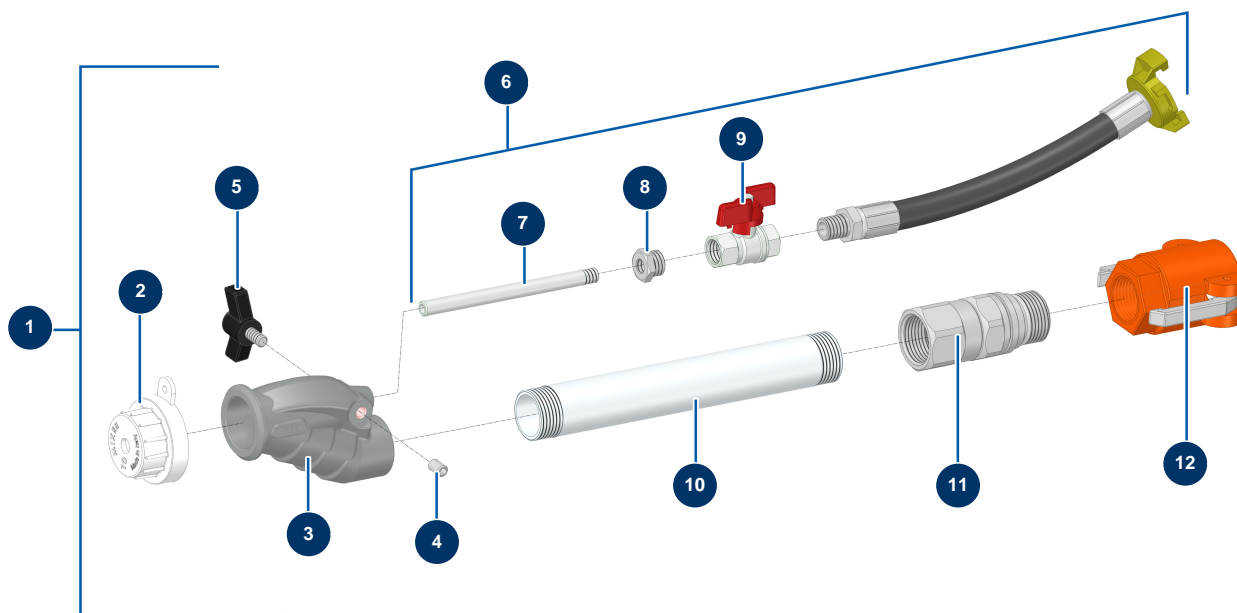

## Standard Alu-Lanze MIXER mit Drehanschluss - Allgemeine Ansicht

### Détails des pièces

Pos.	Référence	Désignation
1	MI8010003005	Lanze Alu Standard MIXER
2	MI3F00200101	Spritzdüse ø 10 weiß 80SH
3	MI4916001000	Rechter Speerkopf Mischer
4	14151	Inbusschraube mit flachem Ende M 8 x 12 Edelstahl
5	MI3T01505001	Klemmschraube schwarz Mixer Durchmesser 8
6	MI8010100001	Air Control Kit startet Alu Standard MIXER
7	MI4907402000	Luftinjektor mit Gewinde
8	MI3G50300102	8
9	MI3G01300103	9
10	MI4907441001	Verlängertes Gewinderohr 230 mm
11	MI8028001007	Drehkupplung 1" MF Lanze MIXER
12	MI3A00300241	Nockenkupplung Polypro 1" Innengewinde 1"