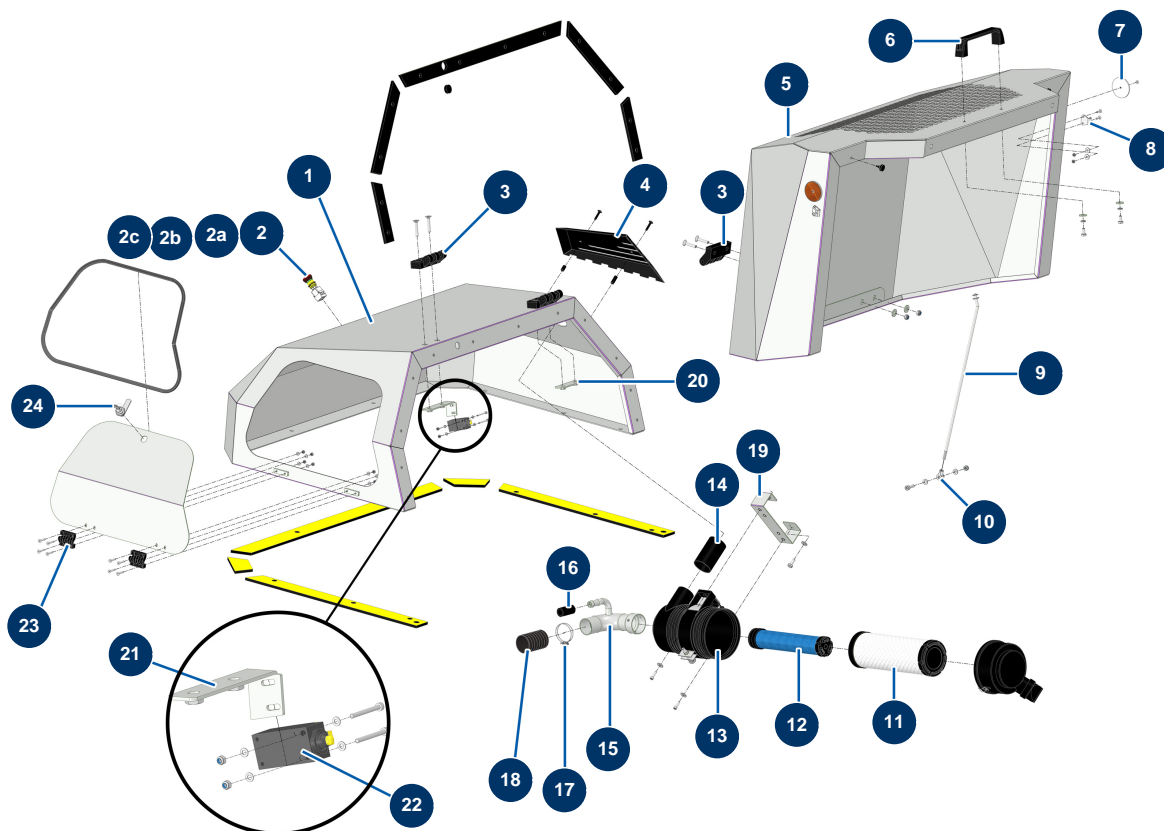

X-PRO D60 V2 spraying machine - Bodywork

Détails des pièces

Pos.	Référence	Désignation
1	C23743	1
2	90727	Hook emergency stop button - CP 60
2a	12664	Security switch adapter / emergency stop button - C.P 60
2b	80448	M 20 waterproof cable gland
2c	12663	Push safety switch - C.P. 60
3	12797	Hood hinge - C.P 60
3	12797	Hood hinge - C.P 60
4	C23749	4
5	C23756	
6	1042523	CP 60 grid handle
7	12361	Round & orange reflector - C.P 60
8	15022	Adjustable toggle locking hook
9	C23859	9

Pos.	Référence	Désignation
10	13240	
11	30762	Donaldson filter standard air cartridge for KOHLER KDW 1003 & 1404 motors
12	30763	Donaldson filter safety air cartridge for KOHLER KDW 1003 & 1404 motors
13	30761	Complete Donaldson cyclonic air filter for KOHLER KDW 1003 & 1404 engine
14	C23744	14
15	C22280	15
16	10727	
17	12723	Double wire clamp ø 56 x 65 - CP 60
18	12538	PVC GAS sheath Ø 50 by the metre - C.P 60
19	C23746	19
20	C23738	20
21	C24070	21
22	12663	Push safety switch - C.P. 60
23	13036	
24	13035	