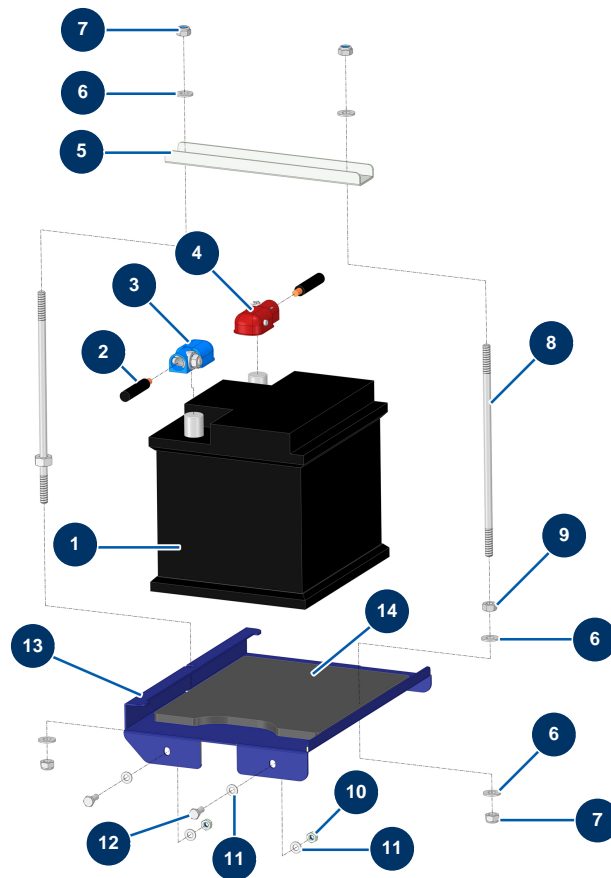

## Beschichtungsmaschine X-PRO D60 V2 - Batterie

### Détails des pièces

Pos.	Référence	Désignation
1	80188	Batterie CP 60
2	14900	Batteriekabel schwarz 16 mm <sup>2</sup> pro Meter
3	14573	Batteriekabelschuh automatischer Verschluss - blau
4	14572	Batteriekabelschuh automatischer Verschluss + rot
5	C23982CST	
6	80260	Mittlere Unterlegscheibe ø 8 Edelstahl
6	80260	Mittlere Unterlegscheibe ø 8 Edelstahl
6	80260	Mittlere Unterlegscheibe ø 8 Edelstahl
7	13980	Mutter M 8 Nylstop Inox
7	13980	Mutter M 8 Nylstop Inox
8		8
9	90440	Mutter M 8 Verzinkt
10	20004	Mutter M 6 Nylstop

Pos.	Référence	Désignation
11	70087	Schmale Unterlegscheibe ø 6 Edelstahl
11	70087	Schmale Unterlegscheibe ø 6 Edelstahl
12	12069	THEF-Schraube 6 x 16
13	C23981	13
14	14168	