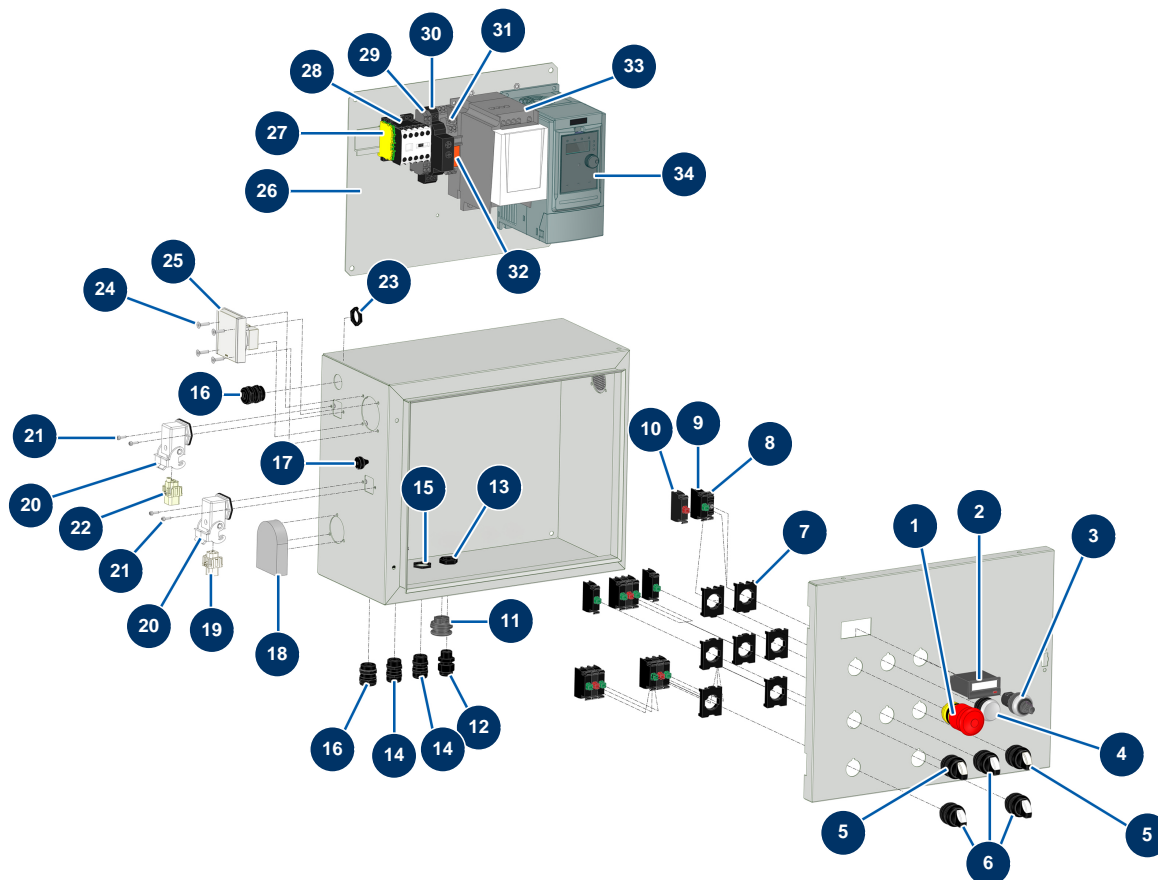

Zwei-Komponenten-Dosiermaschine TWINMIX - Elektrischer Schaltkasten

Détails des pièces

Pos.	Référence	Désignation
1	90727	Notaus-Taste zum Einhängen - CP 60
2	11968	
3	80645	Vollständiges Potentiometer der Projektionsmaschine ab März 2003
4	30035	Transparenter Impulsanzeigeknopf
5	30025	2-Positionen-Knopf
5	30025	2-Positionen-Knopf
6	90731	3-Positionen-Knopf
7	30036	3-Kontakt-Bügel
8	14665	Led-Glühbirne 24 VDC mehrfarbig
9	30028	Kontakt geschlossen nur grün
10	30356	Kontakt offen nur rot
11	12022	Kastentürverschluss-Taste
12	1002837	Wasserdicht Stopfbüchse PG 09

Pos.	Référence	Désignation
13	1002838	PG 9-Stopfbuchsenmutter
14	30082	11er wasserdicht vernickelte Stopfbüchse
14	30082	11er wasserdicht vernickelte Stopfbüchse
15	30060	11er Stopfbuchsenmutter
16	80448	Wasserdicht Stopfbüchse M 20
16	80448	Wasserdicht Stopfbüchse M 20
17	11563	Kautschuk-Stopfbüchse grau M 12
18	K008274	
19	11912	Weiblicher Einsatz 3 P + T Blasmuschine
20	12543	Isolierender Bogensockel 3 p + G - 1 Hebel
20	12543	Isolierender Bogensockel 3 p + G - 1 Hebel
21	310011	Zylinderkopfschraube 3 x 10
21	310011	Zylinderkopfschraube 3 x 10
22	11914	Weiblicher Einsatz 4 P + T Blasmuschine
23	11197	M20-Stopfbuchsenmutter
24	13912	Senkkopfschraube 4 x 16
25	90489	Einbausteckdose 2P + T mit grauer Klappe
26	C23463	26
27	30038	Gelber und grüner Leiterblock 6 mm ²
28	30011	Spulenschütz 230 Volt für Spritzmaschine
29	80482	Grauer Leiterblock 6 mm ²
30	MI3C03750400	2-Draht-Timer mit Verzögerung 24/230AC/DC
31	12751	Minianpassstück Relaissockel
32	13140	Miniaturrelais steckbar 24V VDC - 2RT
33	12098	Geschwindigkeitsregler 230 V - 0,55 KW
34	80459	Geschwindigkeitsregler 230 V - 2.2 KW