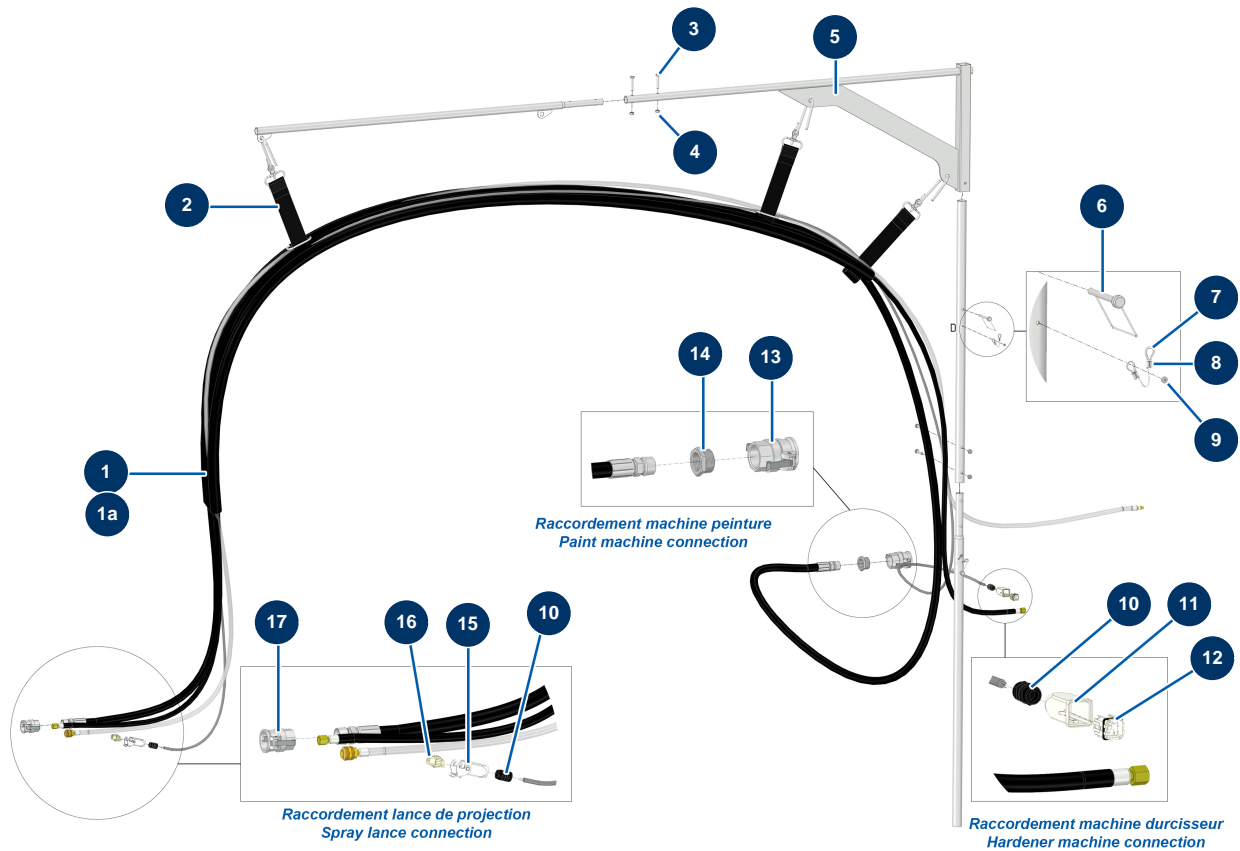

Zwei-Komponenten-Dosiermaschine TWINMIX - Mast und Rohrleitungen

Détails des pièces

Pos.	Référence	Désignation
1	15342	
1a	14267	Flechtdehnhülle Polyester ø 40 schwarz V2 am Meter
2	30440	Hängegurt Luft-/Produktschläuche
3	11798	THEF-Schraube 8 x 45
4	90440	Mutter M 8 Verzinkt
5	10756	5
6	15304	
7	12031	
8	12032	
9	14790	POP-Niete ø 4 x 14 Aluminium
10	30082	11er wasserdicht vernickelte Stopfbüchse
10	30082	11er wasserdicht vernickelte Stopfbüchse
11	11916	Isolierhaube 3 p + T Blasmuschine

Pos.	Référence	Désignation
12	11913	Steckereinsatz 4 P + T Blasmuschine
13	70006	Nockenkupplung Alu 1"1/4 Innengewinde 1"1/4 für 24P
14	80157	Niederdruckreduktion 1"1/4 MännlichC x 1" WeiblichD
15	11966	Isolierhaube 3 p + T 1 Blasmuschinenhebel
16	11914	Weiblicher Einsatz 4 P + T Blasmuschine
17	70007	Nockenkupplung Alu 1" Innengewinde 1" für 6, 8, 14 & 24P