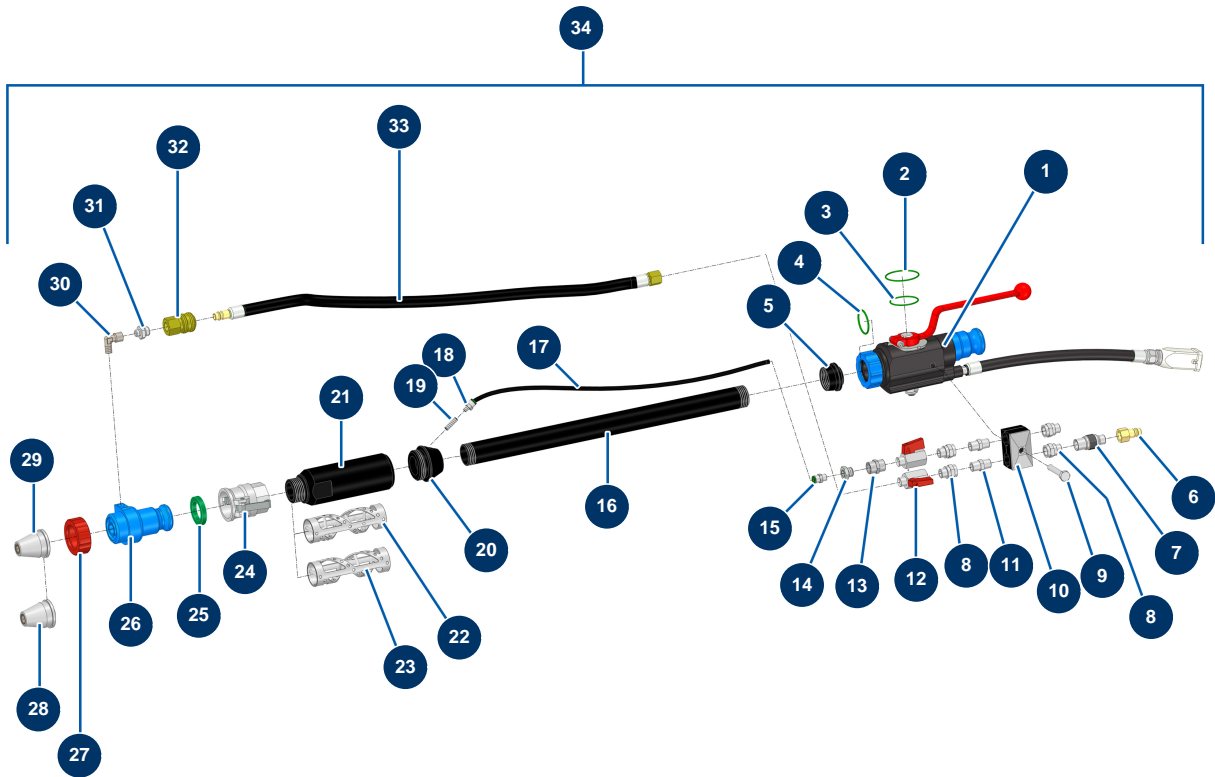

## Zwei-Komponenten-Dosiermaschine TWINMIX - Projektionsgruppe

### Détails des pièces

Pos.	Référence	Désignation
1	12020	Estrichspritzlanze ABS MIXPRO 14 & 28
2	15475	O-Ring FKM 80sh 43 x 2
3	15474	O-Ring FKM 80sh 36 x 2
4	15473	O-Ring FKM 80sh 30 x 2,5
5	M10932	
6	70046	Schnellanschluss männlich mit Gewinde 1/4"
7	20008	Luftverstellungshahn 1/4" M x 1/4" F
8	90773	Niederdrucknippel 1/4" Männlich D x 1/4" Weiblich D
8	90773	Niederdrucknippel 1/4" Männlich D x 1/4" Weiblich D
9	11798	THEF-Schraube 8 x 45
10	13310	
11	70027	Niederdrucknippel 1/4" Männlich C x 1/4" Männlich C
12	30135	Miniventil lux 1/4"

Pos.	Référence	Désignation
13	80653	Niederdrucknippel 1/4" Weiblich D x 1/4" Weiblich D
14	90240	Niederdruckreduktion 1/4" MännlichC x 1/8" WeiblichD
15	91038	Gerader Legris-Anschluss M1/8" ø 6
16	M10934	
17	30403	Kalibrierter Polyurethanschlauch ø 4 x 6 schwarz pro Meter
18	15458	
19	M10935	19
20	M10933	
21	M10909	
22	C24059	
23	C24058	
24	70007	Nockenkupplung Alu 1" Innengewinde 1" für 6, 8, 14 & 24P
25	15443	
26	M10483	
27	10031	Lanzenring Alu, rot
28	10052	Spritzdüse Nr.12
29	10050	Spritzdüse Nr.10
30	91169	Niederdruckbogen 90° 1/8" MännlichC x 1/8" WeiblichD
31	11110	Niederdrucknippel 1/8" Männlich C x 1/4" Männlich C
32	70017	Schnellanschluss weiblich mit Gewinde 1/4"
33	15343	
34	K000037	