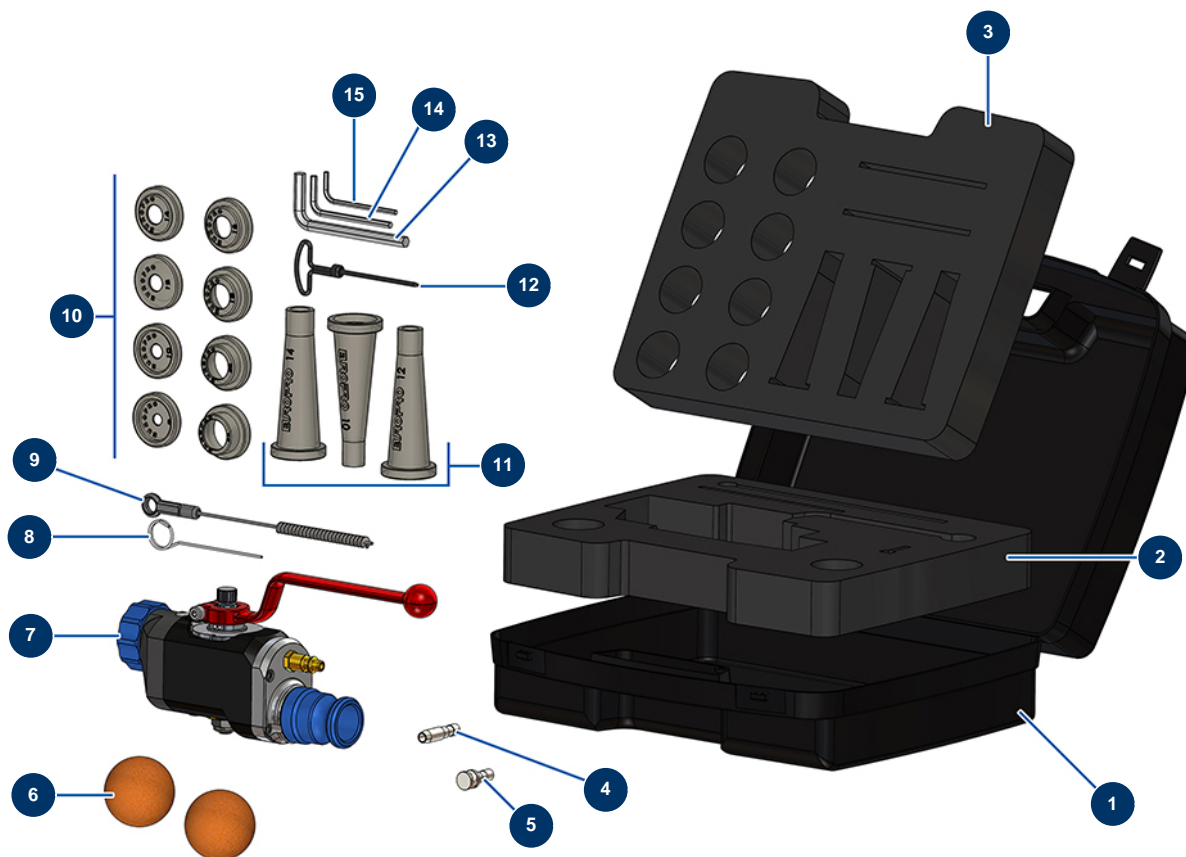

Mallette lance mortier ABS complète - raccord 1" - Vue générale

Détails des pièces

Pos.	Référence	Désignation
1	80168	Mallette vide pour pistolet
2	11878	Mousse calage inférieur mallette CP
3	11879	Mousse calage supérieur mallette CP
4	11814	Tube injecteur air lance mortier
5	11815	Bouchon air lance mortier
6	90566	Balle nettoyage ø 50
7	12274	Lance mortier ABS raccord 1"
8	1001017	Broche déboucheuse
9	1022035	Brosse nettoyage
10	11760	Jeu de buses de projection ø 8, 10, 12, 14, 16, 18, 20, 22 - CP
11	11759	Jeu de buses à jointer ø 10, 12, 14
12	90605	Vrille nettoyage buse
13	101013	Clé 6 pans mâle de 7

Pos.	Référence	Désignation
14	13050	Clé 6 pans mâle de 4
15	11175	Clé 6 pans mâle de 3