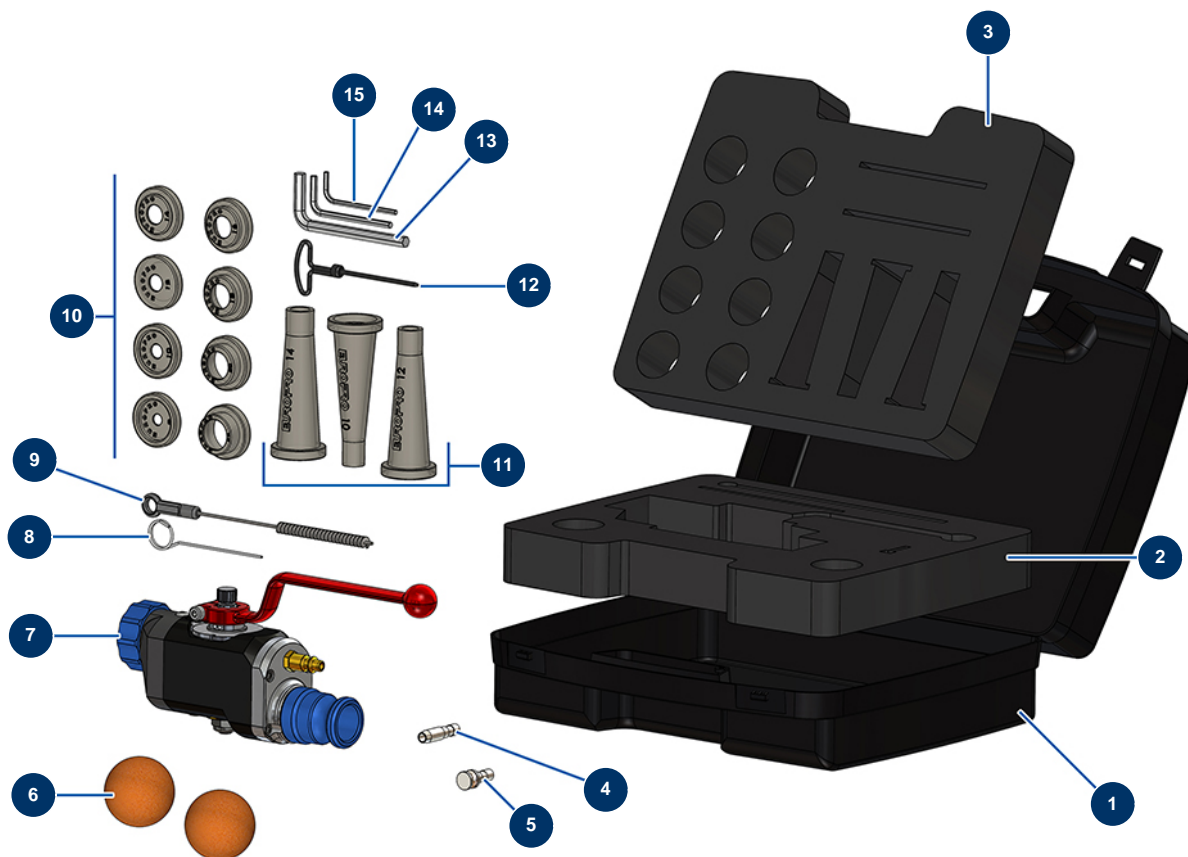

Koffer Lanze Mörtel ABS komplett - Anschluss 1" - Allgemeine Ansicht

Détails des pièces

| Pos. | Référence | Désignation |
|------|-----------|--|
| 1 | 80168 | Koffer leer für Pistole |
| 2 | 11878 | Untere Sicherungsschaumkoffer CP |
| 3 | 11879 | Obere Dämpfungsschaumkoffer CP |
| 4 | 11814 | Injektorrohr Luft Mörtellanze |
| 5 | 11815 | Luftverschluss Mörtellanze |
| 6 | 90566 | Reinigungsball ø 50 |
| 7 | 12274 | Mörtellanze ABS komplett - Anschluss 1" |
| 8 | 1001017 | Entriegelungsstift |
| 9 | 1022035 | Reinigungsbürste |
| 10 | 11760 | Spritzdüsensatz ø 8, 10, 12, 14, 16, 18, 20, 22 - CP |
| 11 | 11759 | Fugendüsensatz ø 10, 12, 14 |
| 12 | 90605 | Düsenputzstock |
| 13 | 101013 | 7er-Sechskantschlüssel |

| Pos. | Référence | Désignation |
|-------------|------------------|------------------------|
| 14 | 13050 | 4er-Sechskantschlüssel |
| 15 | 11175 | 3er-Sechskantschlüssel |