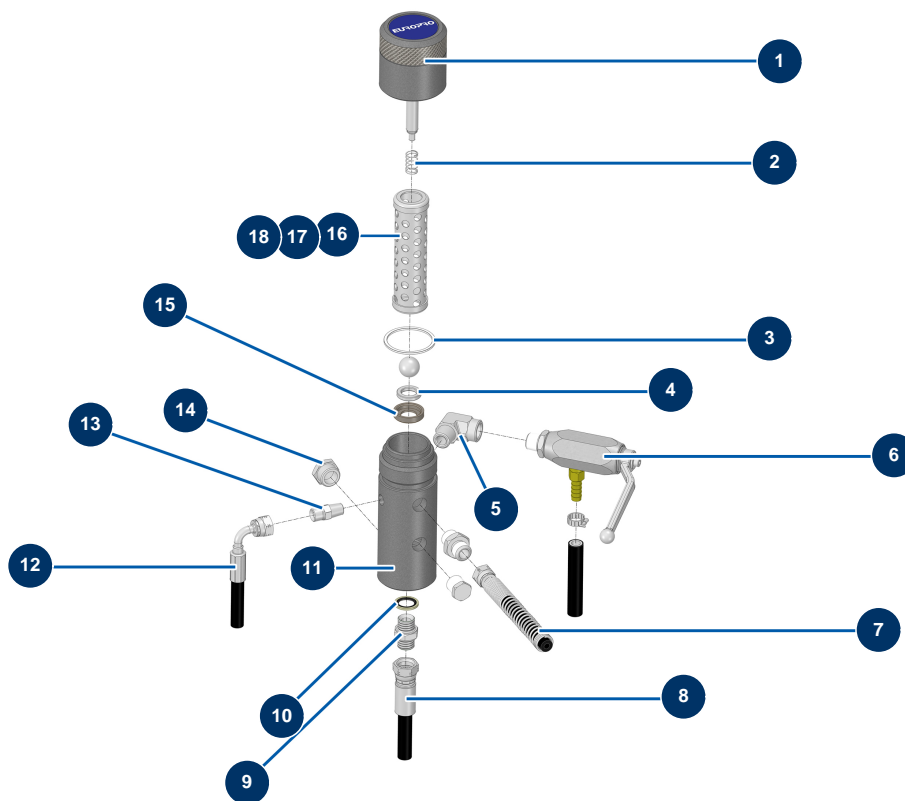

Selbstfahrende Airless Plottermaschine HYDROLINE L - 2 Pistolen - Farbfilter

Détails des pièces

Pos.	Référence	Désignation
1	15182	Filterstopfen Hydraulikpumpe 6/12L
2	15183	
3	15184	
4	15185	O-Ring für Hydraulikpumpenfilter 6/12 L
5	15189	5
6	15190	
7	40052	Hochdruckschlauch 2 x 1/4"F-F 15 m 270 bar
8	51439	
9	90698	Hochdrucknippel 3/8" Männlich D x 3/8" Männlich D
10	91031	Stahldichtung für die Lippenhohlschraube 3/8"
11	15187	
12	51438	
13	80512	NiederdruckHochdrucknippel 1/4" Männlich C x 1/4" Männlich D

Pos.	Référence	Désignation
14	90239	Niederdruckverschluss 1/2" männlich
15	15186	
16	15230	Pumpenfilter 5 Maschen HYDROLINE
17	15129	Pumpenfilter 50 Maschen HYDROLINE
18	15130	Pumpenfilter 100 Maschen HYDROLINE