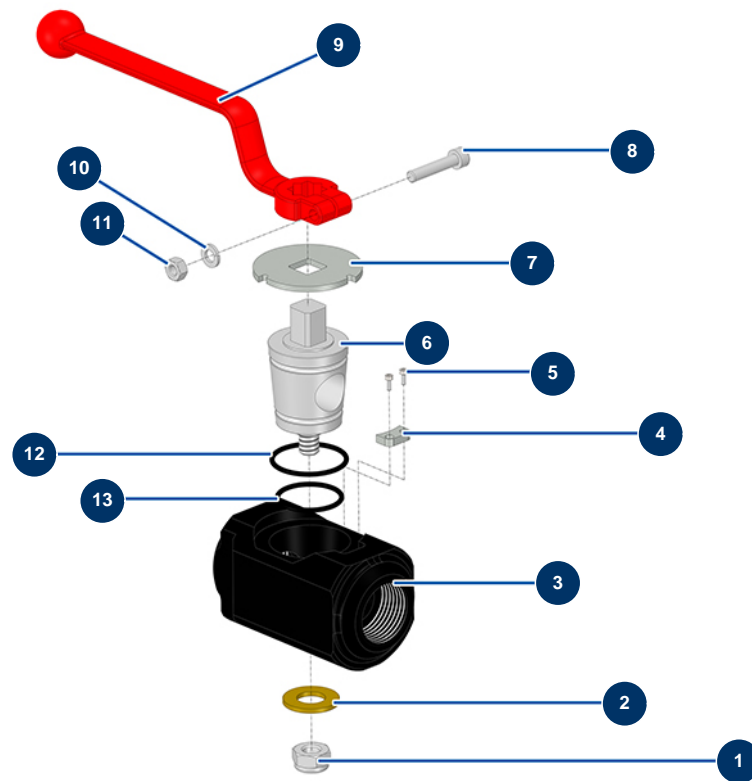

## Vanne ABS démontable 2 x 1" F - Vue générale

### Détails des pièces

Pos.	Référence	Désignation
1	60013	Ecrou M 10 nylstop
2	10032	Rondelle lance
3	M10913	Corps vanne ABS G1"
4	11813	Butée rondelle d'arrêt lance mortier
5	11822	5
6	M10912	Boisseau inox vanne ABS G1"
7	M10526	Rondelle d'arrêt lance ragréage
8	90153	Vis tête cylindrique 6 x 30
9	20003	Poignée lance coudée Rouge (carré de 14)
10	80268	Rondelle grower ø 6 - CP 60
11	10038	Ecrou M 6
12	15370	Joint torique 34 x 2,5
13	15369	Joint torique 29 x 2,5