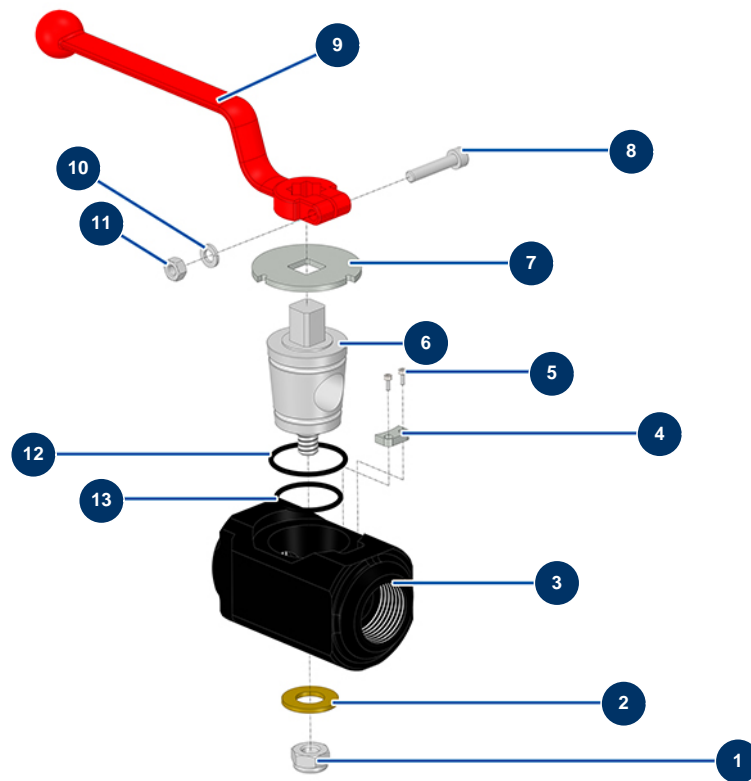

Removable ABS valve 2 x 1"F - General view

Détails des pièces

Pos.	Référence	Désignation
1	60013	M 10 nylstop nut
2	10032	Lance washer
3	M10913	
4	11813	Mortar lance stop limit washer
5	11822	5
6	M10912	
7	M10526	Floor screed lance locking washer
8	90153	6 x 30 cylindrical head screw
9	20003	Red bend handle for lance (square of 14)
10	80268	Grower washer Ø 6 - C.P 60
11	10038	M 6 nut
12	15370	34 x 2 O-ring
13	15369	29 x 2,5 O-ring