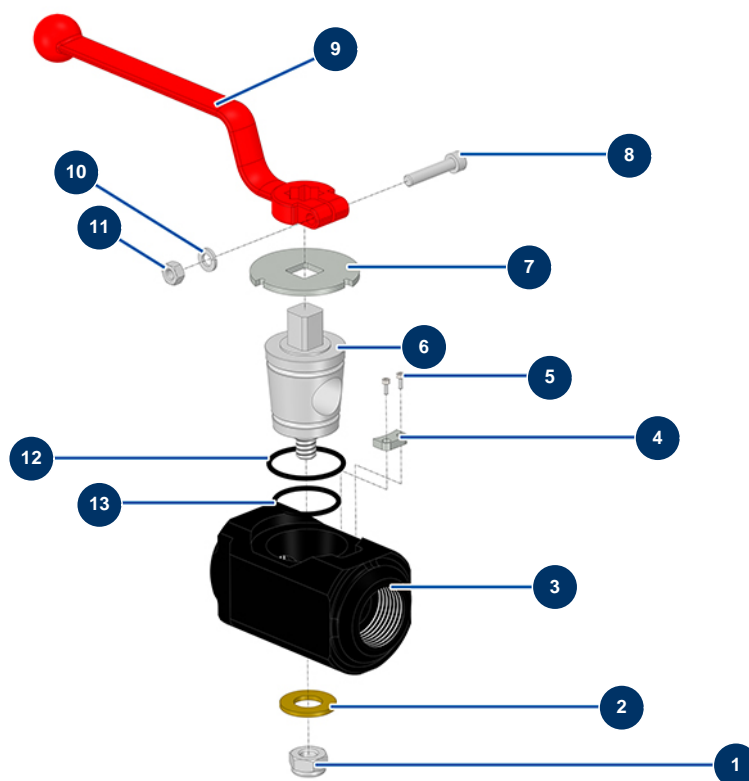

Gesamtansicht

Détails des pièces

Pos.	Référence	Désignation
1	60013	Mutter M 10 Nylstop
2	10032	Große Unterlegscheibe
3	M10913	
4	11813	Begrenzerstoppscheibe Mörtelanze
5	11822	5
6	M10912	
7	M10526	Sicherungsscheibe Lanze Estrichstock
8	90153	Zylinderkopfschraube 6 x 30
9	20003	Griff Lanze abgewinkelt Rot (Quadrat von 14)
10	80268	Federringscheibe ø 6 - CP 60
11	10038	Mutter M 6
12	15370	O-Ring 34 x 2
13	15369	O-Ring 29 x 2,5