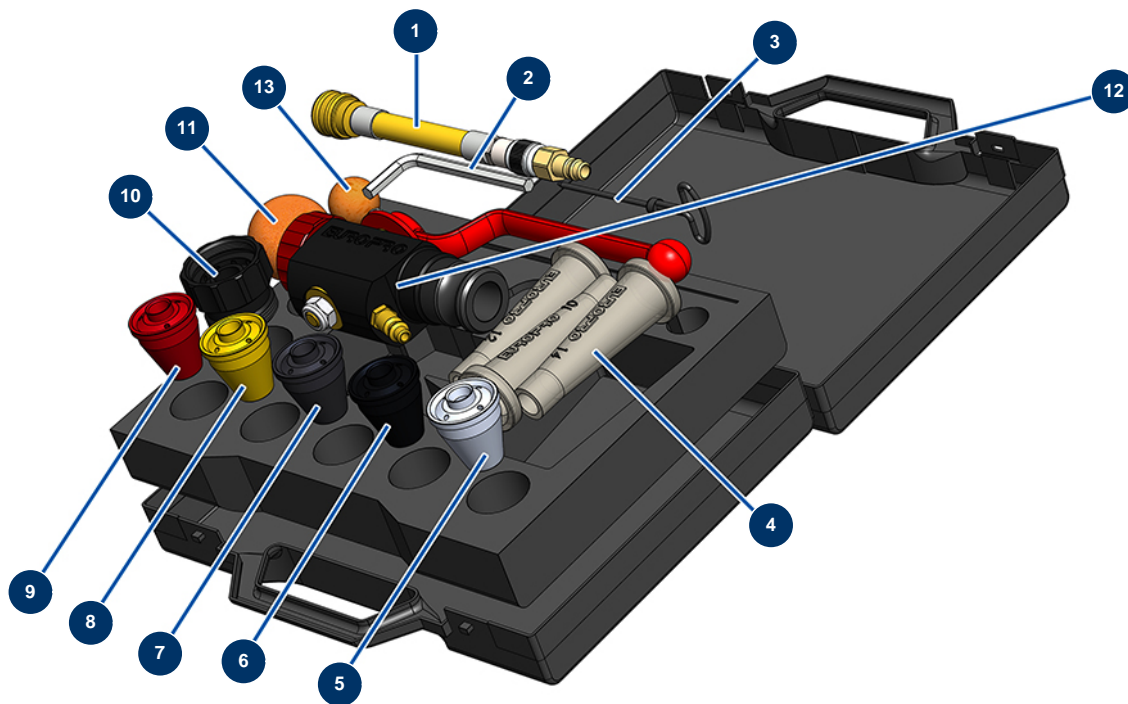

Koffer Lanze ABS - ITE komplett - Allgemeine Ansicht

Détails des pièces

Pos.	Référence	Désignation
1	11414	Air Control Kit startet ABS für COMPACT-PRO 30
2	101013	7er-Sechskantschlüssel
3	90605	Düsenputzstock
4	11759	Fugendüsensatzø 10, 12, 14
5	10050	Spritzdüse Nr.10
6	10048	Spritzdüse Nr. 8 schwarz
7	10047	Spritzdüse Nr. 7 anthrazit
8	10046	Spritzdüse Nr. 6 gelb
9	10045	Spritzdüse Nr. 5 rot
10	M10062	Abluft-Lufring der ABS-Lanze
11	90566	Reinigungsball ø 50
12	12270	Spritzlanze ABS - 8, 14 und 24 P
13	20005	Reinigungsball ø 30