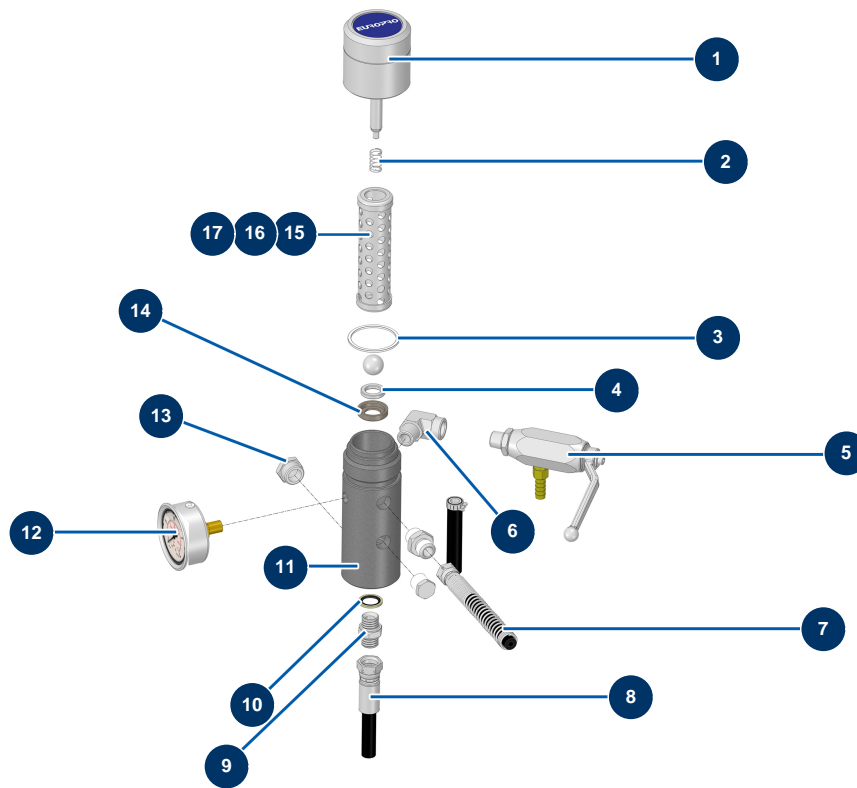

## Airless Plottermaschine HYDROLINE L - Farbfilter

### Détails des pièces

Pos.	Référence	Désignation
1	15182	Filterstopfen Hydraulikpumpe 6/12L
2	15183	
3	15184	
4	15185	O-Ring für Hydraulikpumpenfilter 6/12 L
5	15190	
6	15189	6
7	40052	Hochdruckschlauch 2 x 1/4"F-F 15 m 270 bar
8	51439	
9	90698	Hochdrucknippel 3/8" Männlich D x 3/8" Männlich D
10	91031	Stahldichtung für die Lippenhohlschraube 3/8"
11	15187	
12	90433	Axialmanometer 1/4" konisch Öl 63 mm 0 bis 400 bar
13	90239	Niederdruckverschluss 1/2" männlich

<b>Pos.</b>	<b>Référence</b>	<b>Désignation</b>
14	15186	
15	15230	Pumpenfilter 5 Maschen HYDROLINE
16	15129	Pumpenfilter 50 Maschen HYDROLINE
17	15130	Pumpenfilter 100 Maschen HYDROLINE