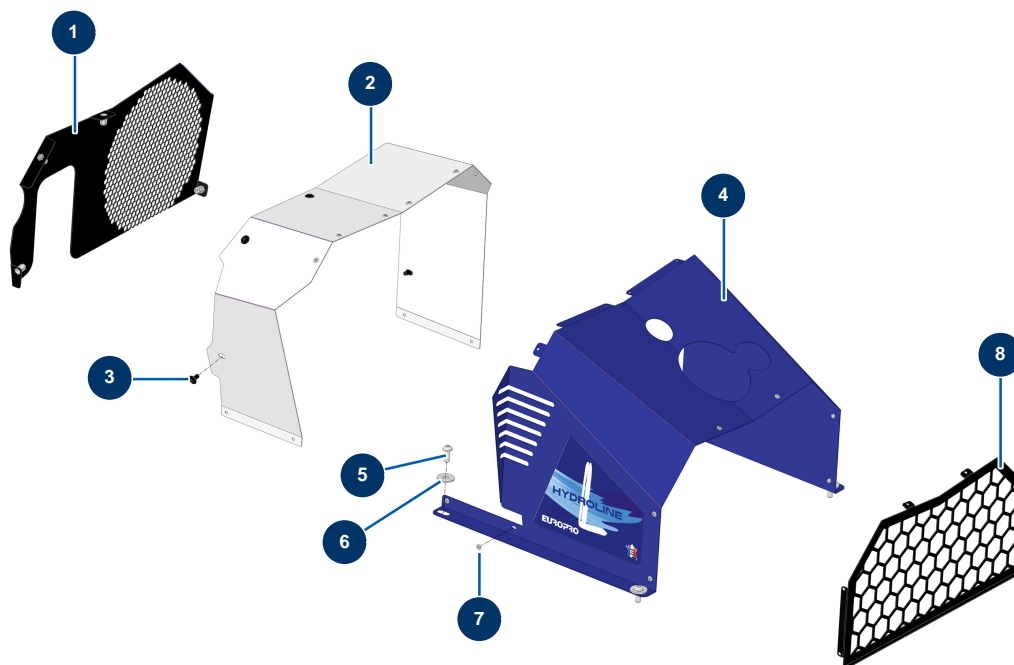

## HYDROLINE L airless marking machine - Crankcase

### Détails des pièces

Pos.	Référence	Désignation
1	C23649	1
2	C23666	2
3	15497	
4	C23667	4
5	12111	8 x 20 inox cylindrical pan head screw
6	30292	ø 8 inox large washer
7	70072	ø 4 x 10 waterproof POP rivet
8	C23714	8