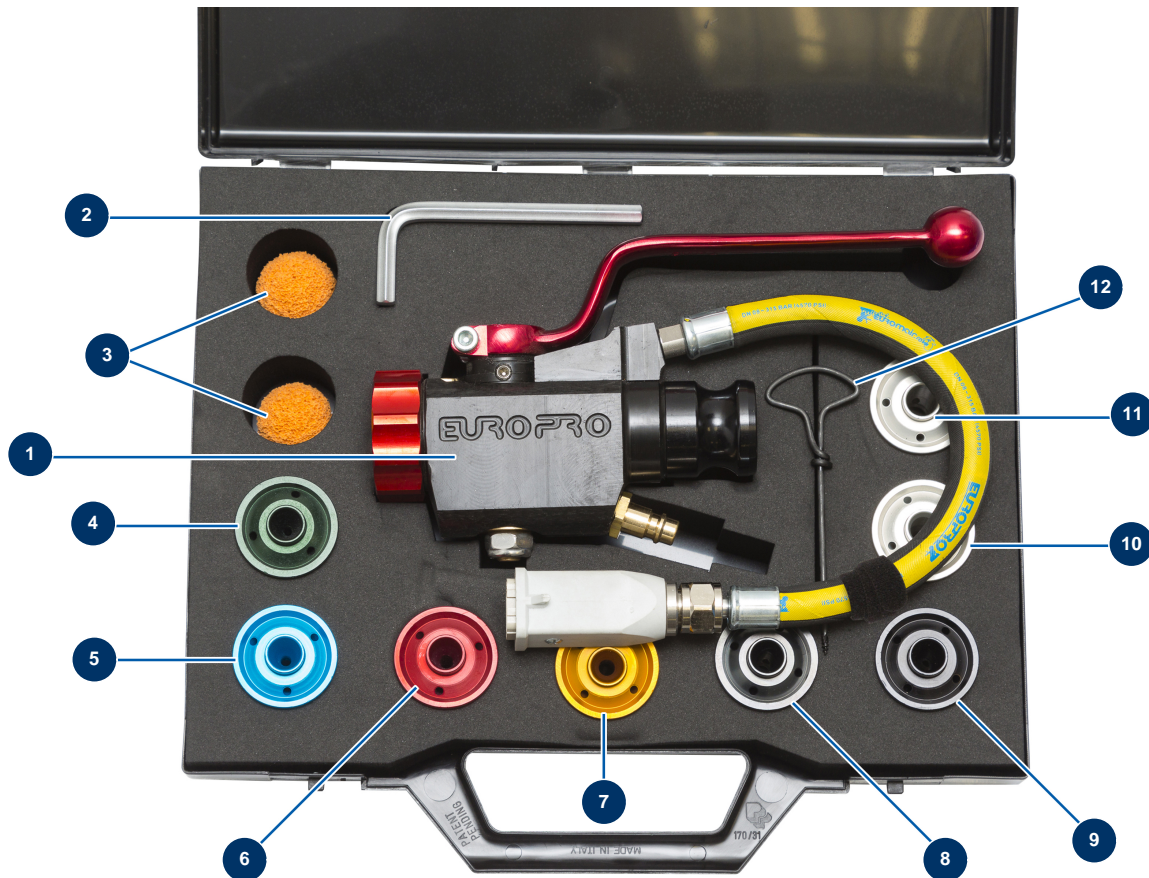

**EUROPRO 8P, 14P & 24P complete ABS spray lance with electrical switch - General view**

**Détails des pièces**

Pos.	Référence	Désignation
1	12830	ABS 8, 14 and 24 P slurry spraying lance with starting switch
2	101013	7mm Allen key
3	20005	Cleaning ball Ø 30
4	10043	Green nozzle Ø 3mm
5	10044	Blue nozzle Ø 4mm
6	10045	Red nozzle Ø 5mm
7	10046	Yellow nozzle Ø 6mm
8	10047	Anthracite nozzle Ø 7mm
9	10048	Black nozzle Ø 8mm
10	10050	Grey nozzle Ø 10mm
11	10052	Grey nozzle Ø 12mm
12	90605	Tube brush