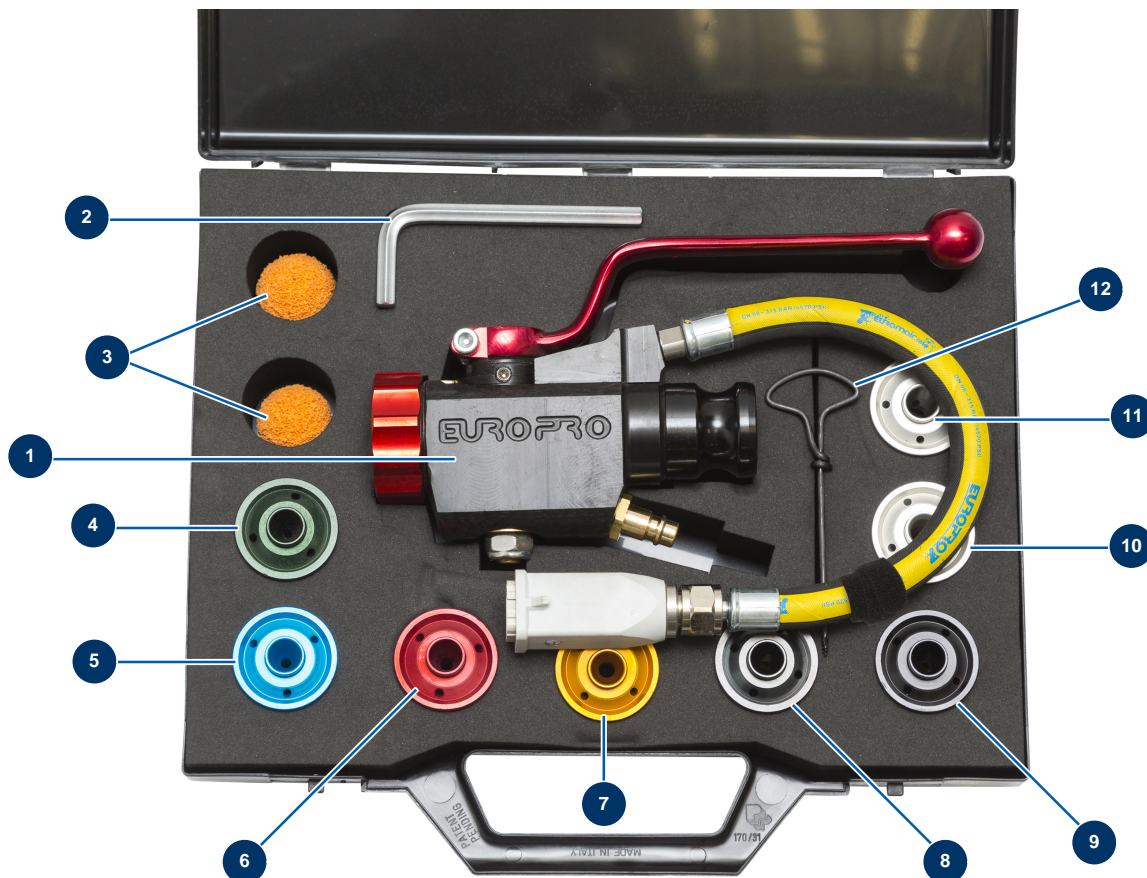

Koffer Lanze ABS 8, 14 und 24 P mit Startkontakt komplett -

Détails des pièces

Pos.	Référence	Désignation
1	12830	Spritzlanze ABS - 8, 14 und 24 P mit Startkontakt
2	101013	7er-Sechskantschlüssel
3	20005	Reinigungsball ø 30
4	10043	Spritzdüse Nr. 3 grün
5	10044	Spritzdüse Nr. 4 blau
6	10045	Spritzdüse Nr. 5 rot
7	10046	Spritzdüse Nr. 6 gelb
8	10047	Spritzdüse Nr. 7 anthrazit
9	10048	Spritzdüse Nr. 8 schwarz
10	10050	Spritzdüse Nr.10
11	10052	Spritzdüse Nr.12
12	90605	Düsenputzstock