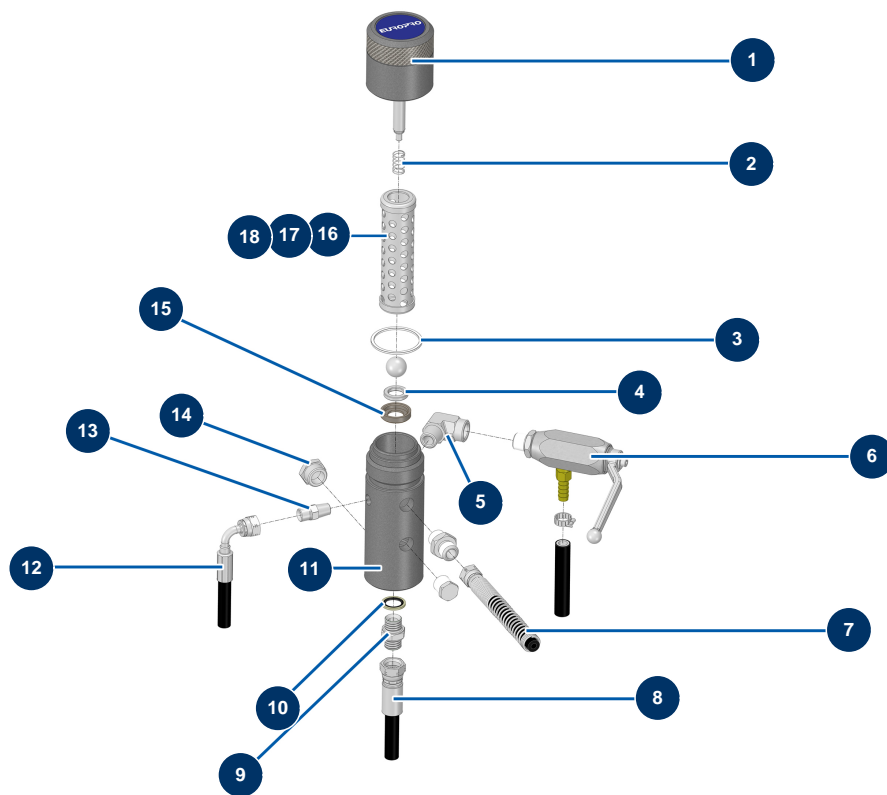

## Selbstfahrende Airless Plottermaschine HYDROLINE L - Farbfilter

### Détails des pièces

Pos.	Référence	Désignation
1	15182	Filterstopfen Hydraulikpumpe 6/12L
2	15183	
3	15184	
4	15185	O-Ring für Hydraulikpumpenfilter 6/12 L
5	15189	5
6	15190	
7	40052	Hochdruckschlauch 2 x 1/4"F-F 15 m 270 bar
8	51439	
9	90698	Hochdrucknippel 3/8" Männlich D x 3/8" Männlich D
10	91031	Stahldichtung für die Lippenhohlschraube 3/8"
11	15187	
12	51438	
13	80512	NiederdruckHochdrucknippel 1/4" Männlich C x 1/4" Männlich D

Pos.	Référence	Désignation
14	90239	Niederdruckverschluss 1/2" männlich
15	15186	
16	15230	Pumpenfilter 5 Maschen HYDROLINE
17	15129	Pumpenfilter 50 Maschen HYDROLINE
18	15130	Pumpenfilter 100 Maschen HYDROLINE