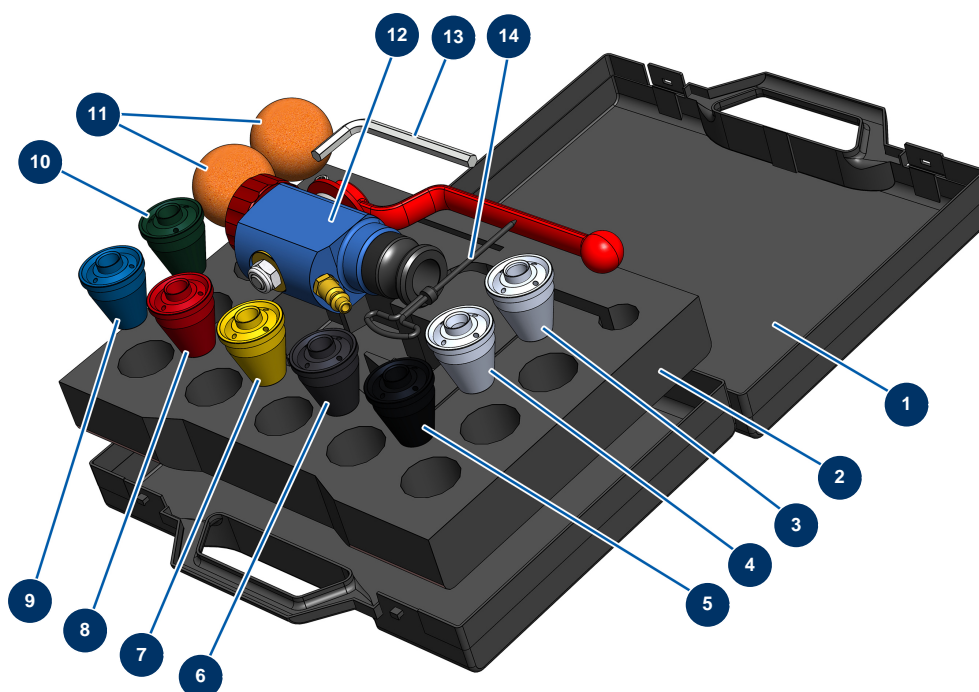

Mallette lance alu complète - Vue générale

Détails des pièces

Pos.	Référence	Désignation
1	90603	Mallette vide pour lance
2	80221	Mousse calage mallette lance de projection
3	10052	Buse projection N°12
4	10050	Buse projection N°10
5	10048	Buse projection N° 8 noir
6	10047	Buse projection N° 7 anthracite
7	10046	Buse projection N° 6 jaune
8	10045	Buse projection N° 5 rouge
9	10044	Buse projection N° 4 bleu
10	10043	Buse projection N° 3 verte
11	90566	Balle nettoyage ø 50
12	12914	Lance projection ALU produits abrasifs
13	101013	Clé 6 pans mâle de 7

Pos.	Référence	Désignation
14	90605	Vrille nettoyage buse